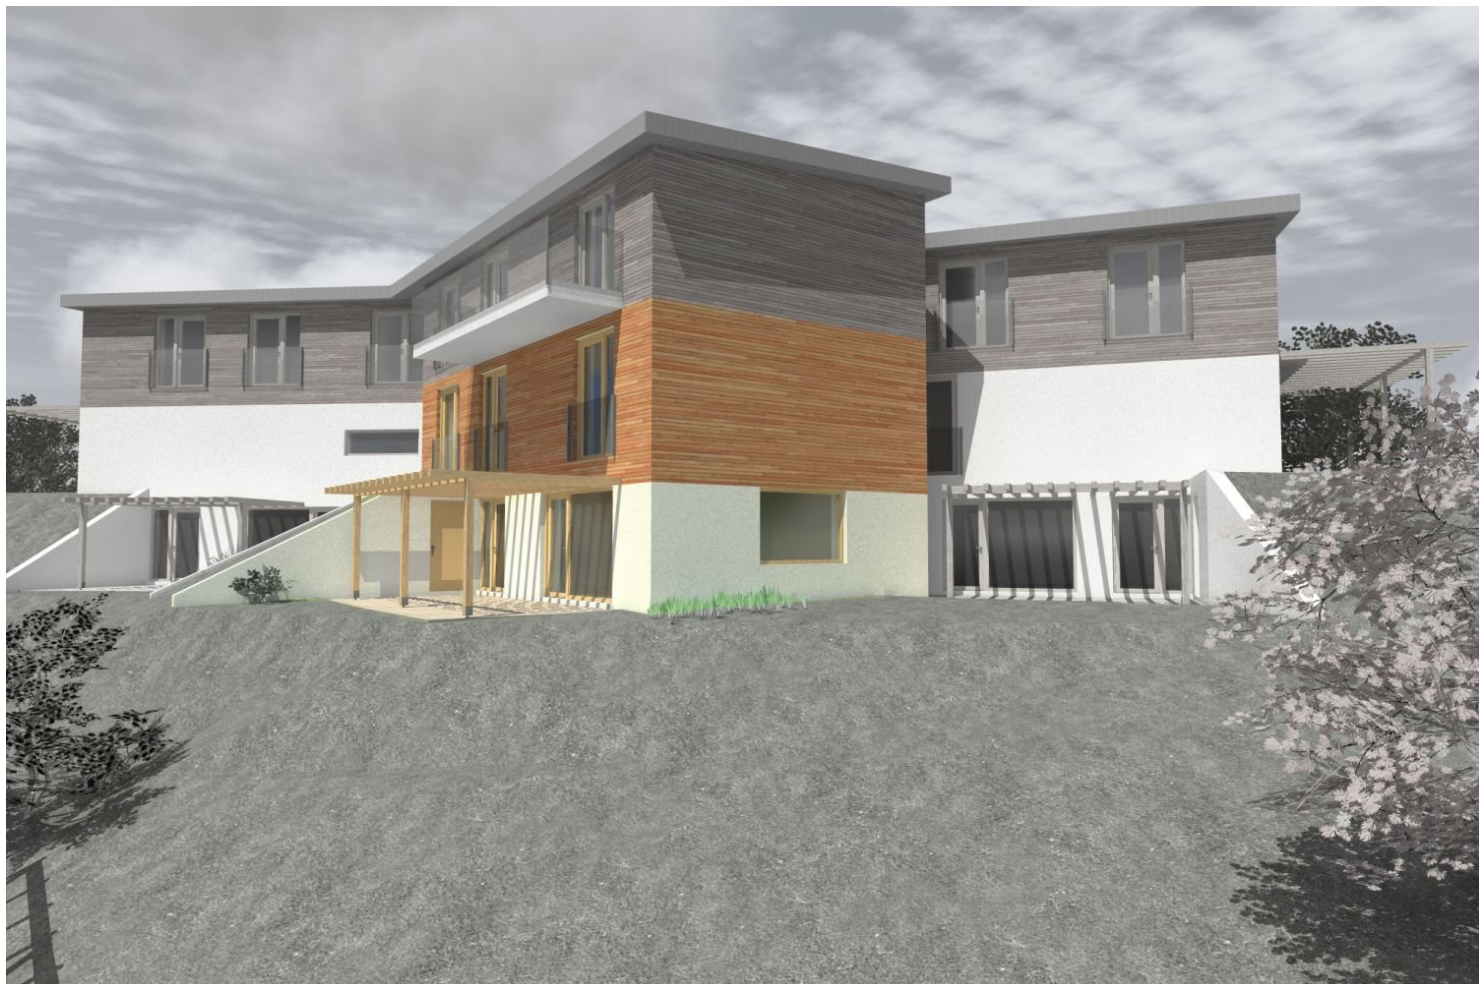

VILA SLUNCE

označení bytu: SLUNEČNICE	typ bytu: 4+KK plocha bytu: 122,5 m²
podlaží: VIZUALIZACE	měřítko: 1:100 datum: 09/2010