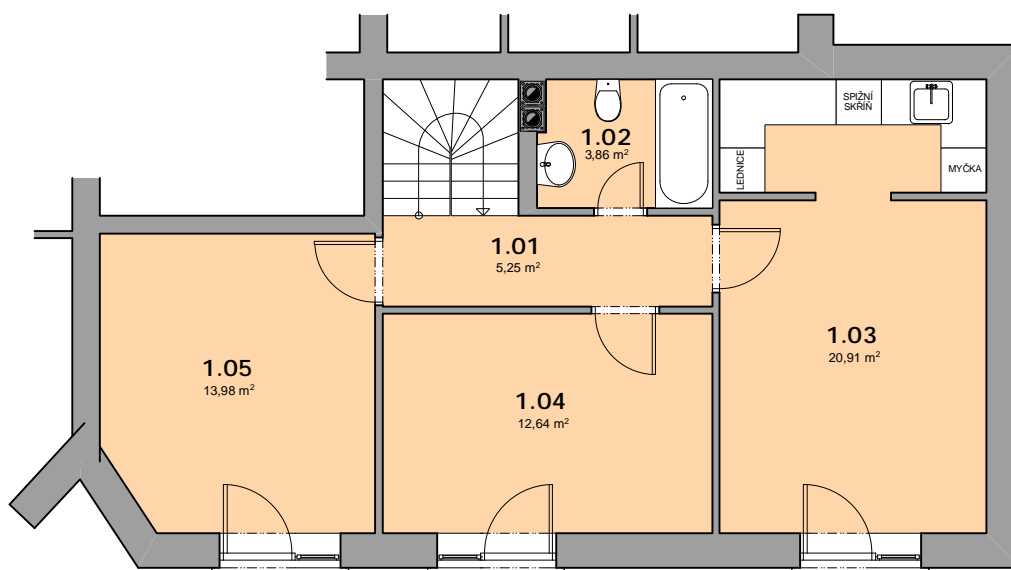

VILA SLUNCE

0 5 m

LEGENDA MÍSTNOSTÍ

číslo místn.	název místnosti	plocha m²
1.01	CHODBA	5,25
1.02	KOUPELNA	3,86
1.03	OBÝVACÍ POKOJ + KK	20,91
1.04	LOŽNICE	12,64
1.05	LOŽNICE	13,98
užitná plocha podlaží		56,64