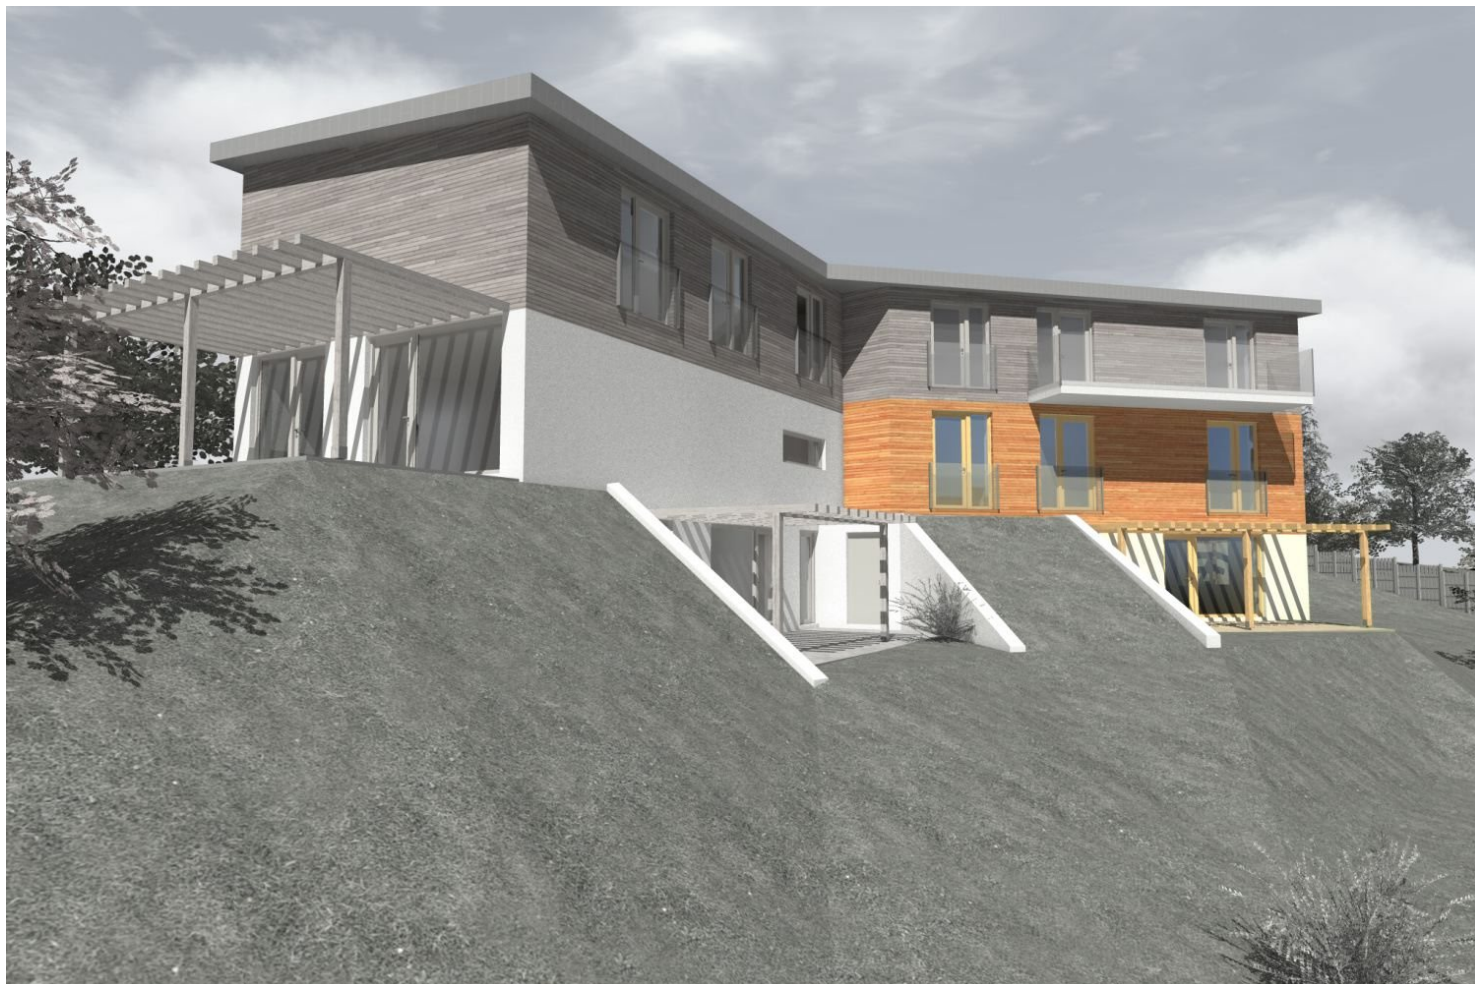

VILA SLUNCE

označení bytu:	typ bytu:	4 + KK
SLUNEČNICE	plocha bytu:	122,5 m²
podlaží:	měřítko:	1:100
VIZUALIZACE	datum:	09/2010