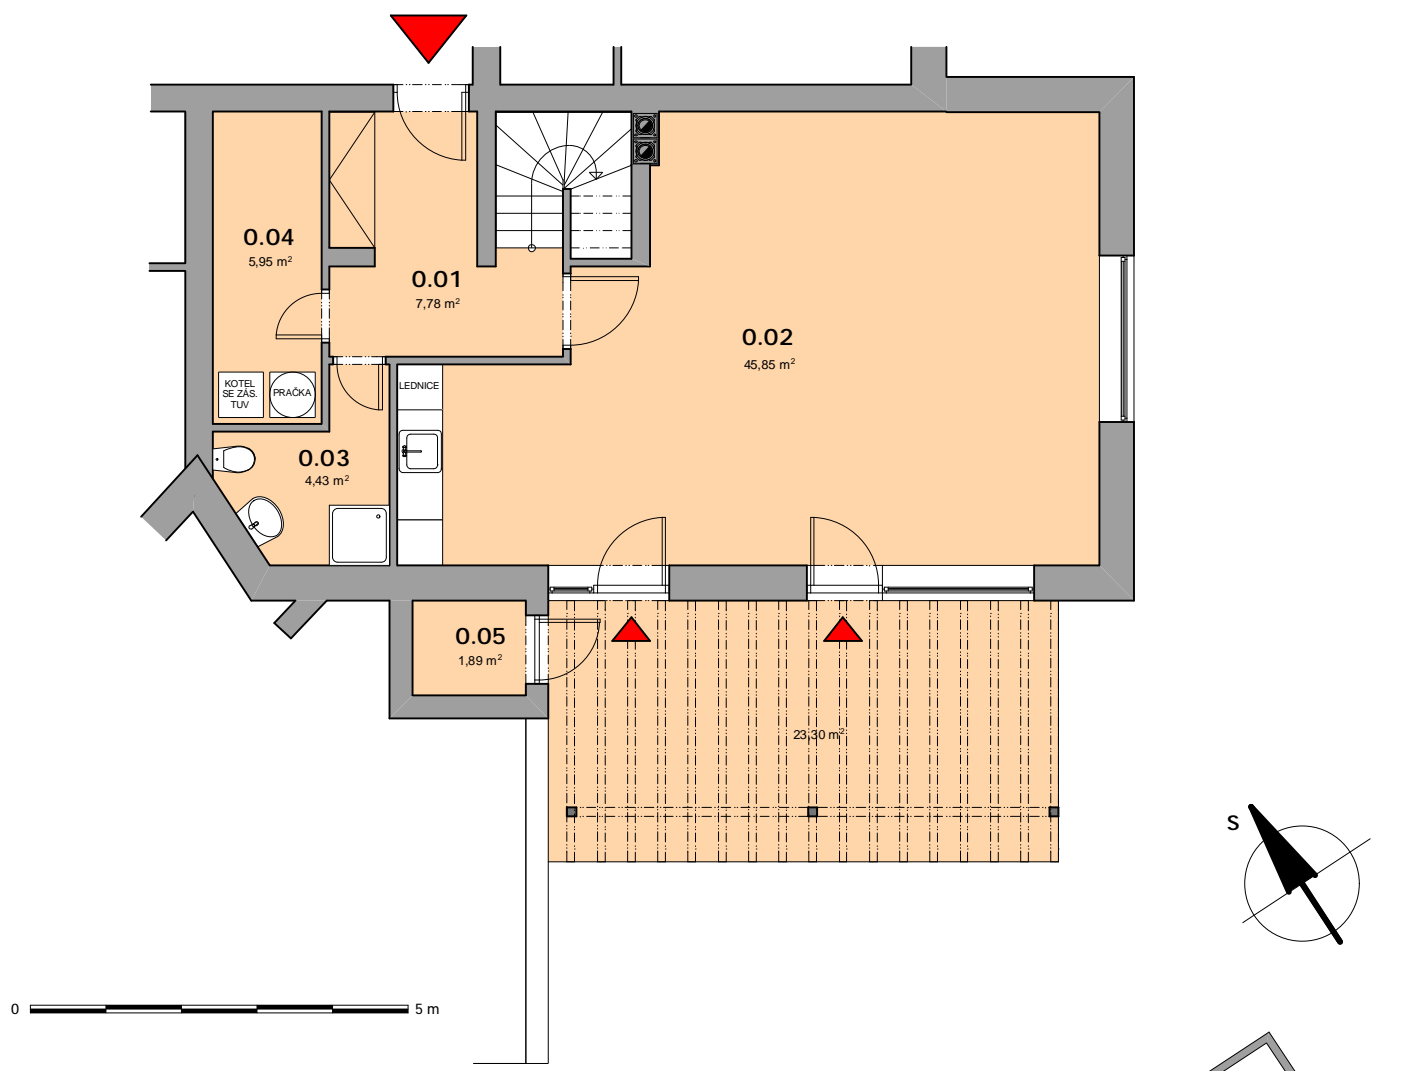

## LEGENDA MÍSTNOSTÍ

číslo místn.	název místnosti	plocha m <sup>2</sup>
0.01	PŘEDSÍŇ	7,78
0.02	ZAHRADNÍ HALA	45,85
0.03	KOUPELNA	4,43
0.04	DOMÁCÍ PRÁCE	5,95
0.05	ZAHRADNÍ SKLAD	1,89
užitná plocha podlaží		65,90
plocha terasy na terénu		23,30

označení bytu:	typ bytu: <b>4 + KK</b>
<b>SLUNEČNICE</b>	plocha bytu: <b>122,5 m<sup>2</sup></b>
podlaží:	měřitko: <b>1:100</b>
<b>1.PP</b>	datum: <b>09/2010</b>

# VILA SLUNCE

označení bytu:	typ bytu:	<b>4 + KK</b>
<b>SLUNEČNICE</b>	plocha bytu:	<b>122,5 m<sup>2</sup></b>
podlaží:	měřítko:	<b>1:100</b>
<b>VIZUALIZACE</b>	datum:	<b>09/2010</b>

# VILA SLUNCE

označení bytu: <b>SLUNEČNICE</b>	typ bytu: <b>4+KK</b> plocha bytu: <b>122,5 m<sup>2</sup></b>
podlaží: <b>VIZUALIZACE</b>	měřítko: <b>1:100</b> datum: <b>09/2010</b>