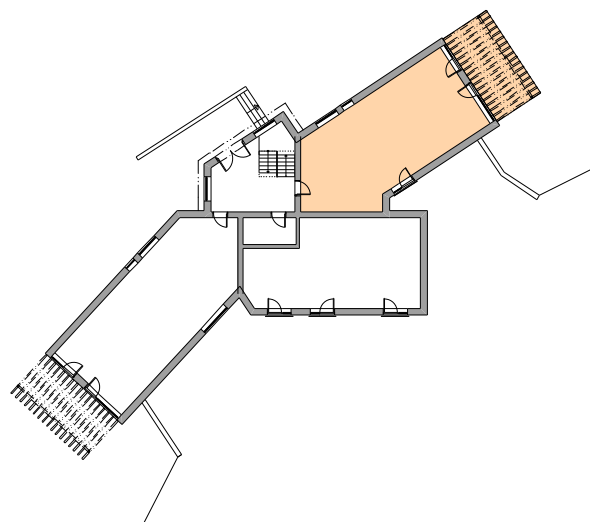

VILA SLUNCE

LEGENDA MÍSTNOSTÍ

číslo místn.	název místnosti	plocha m ²
1.01	PŘEDSÍŇ	8,19
1.02	KOMORA	2,65
1.03	KOUPELNA	3,87
1.04	OBÝVACÍ POKOJ + KK	51,16
1.05	DOMÁCÍ PRÁCE	4,03
užitná plocha podlaží		69,90
plocha terasy na terénu		22,45

označení bytu: LEVANDULE	typ bytu: 4+KK plocha bytu: 139,1 m²
podlaží: 1.NP	měřítko: 1:100 datum: 09/2010

VILA SLUNCE

0 5 m

LEGENDA MÍSTNOSTÍ

číslo místn.	název místnosti	plocha m ²
2.01	LOŽNICE	23,31
2.02	LOŽNICE	14,88
2.03	LOŽNICE	17,17
2.04	KOUPELNA	2,93
2.05	WC	1,68
2.06	CHODBA	6,07
2.07	SATNA	3,21
užitná plocha podlaží		69,21

označení bytu:	typ bytu: 4+KK
LEVANDULE	plocha bytu: 139,1 m²
podlaží:	měřítko: 1:100
2.NP	datum: 09/2010

VILA SLUNCE

0 5 m

označení bytu: LEVANDULE	typ bytu: 4+KK plocha bytu: 139,1 m²
podlaží: JIŽNÍ POHLED	měřítko: 1:100 datum: 09/2010

VILA SLUNCE

0 5 m

označení bytu: LEVANDULE	typ bytu: 4+KK plocha bytu: 139,1 m²
podlaží: JIŽNÍ POHLED	měřítko: 1:100 datum: 09/2010

VILA SLUNCE

označení bytu:	typ bytu:	4+KK
LEVANDULE	plocha bytu:	139,1 m ²
podlaží:	měřítko:	1:100
1.NP	datum:	09/2010