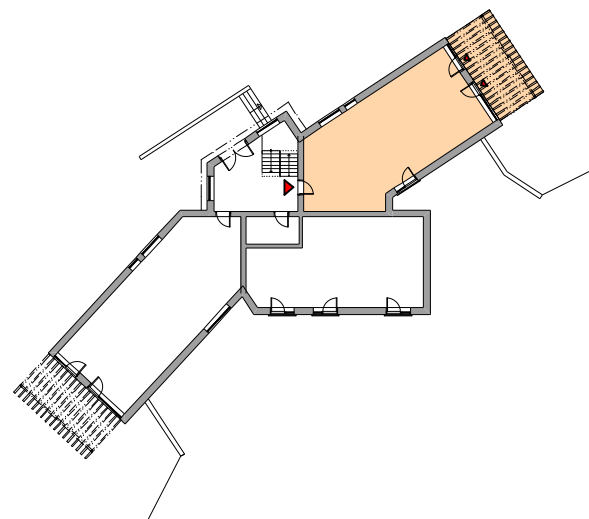

VILA SLUNCE

LEGENDA MÍSTNOSTÍ

číslo místn.	název místnosti	plocha m ²
1.01	PŘEDSÍŇ	8,19
1.02	KOMORA	2,65
1.03	KOUPELNA	3,87
1.04	OBÝVACÍ POKOJ + KK	51,16
1.05	DOMÁCÍ PRÁCE	4,03
užitná plocha podlaží		69,90
plocha terasy na terénu		22,45

označení bytu: LEVANDULE	typ bytu: 4+KK plocha bytu: 139,1 m²
podlaží: 1.NP	měřítko: 1:100 datum: 09/2010

VILA SLUNCE

0 5 m

LEGENDA MÍSTNOSTÍ

číslo místn.	název místnosti	plocha m ²
2.01	LOŽNICE	23,31
2.02	LOŽNICE	14,88
2.03	LOŽNICE	17,17
2.04	KOUPELNA	2,93
2.05	WC	1,68
2.06	CHODBA	6,07
2.07	SATNA	3,21
užitná plocha podlaží		69,21

označení bytu:	typ bytu: 4+KK
LEVANDULE	plocha bytu: 139,1 m²
podlaží:	měřítko: 1:100
2.NP	datum: 09/2010

VILA SLUNCE

0 5 m

označení bytu: LEVANDULE	typ bytu: 4+KK plocha bytu: 139,1 m²
podlaží: JIŽNÍ POHLED	měřítko: 1:100 datum: 09/2010

VILA SLUNCE

0 5 m

označení bytu: LEVANDULE	typ bytu: 4+KK plocha bytu: 139,1 m²
podlaží: JIŽNÍ POHLED	měřítko: 1:100 datum: 09/2010

VILA SLUNCE

označení bytu:	typ bytu:	4+KK
LEVANDULE	plocha bytu:	139,1 m ²
podlaží:	měřítko:	1:100
1.NP	datum:	09/2010