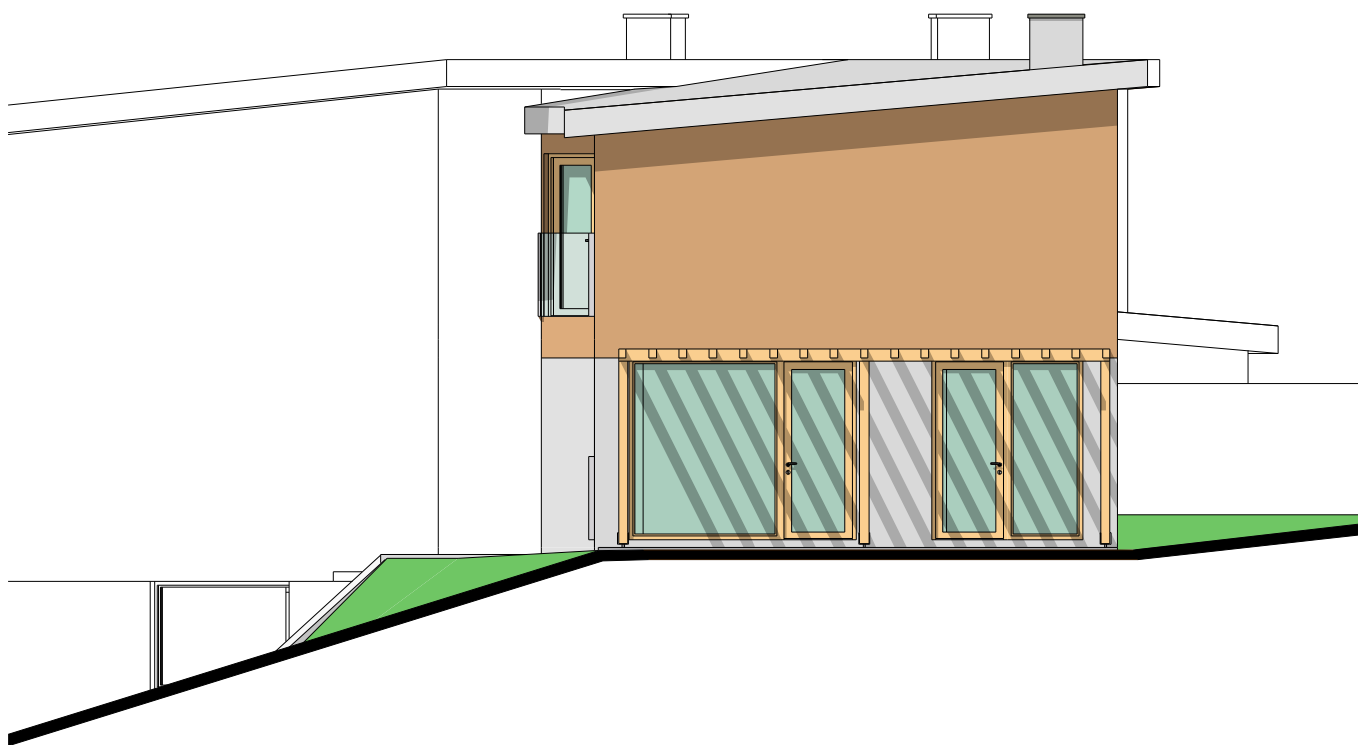

označení bytu:	typ bytu: 4+KK
LEVANDULE	plocha bytu: 139,1 m²
podlaží:	měřítko: 1:100
2.NP	datum: 09/2010

VILA SLUNCE

0 5 m

označení bytu: LEVANDULE	typ bytu: 4+KK plocha bytu: 139,1 m²
podlaží: JIŽNÍ POHLED	měřítko: 1:100 datum: 09/2010

VILA SLUNCE

0 5 m

označení bytu: LEVANDULE	typ bytu: 4+KK plocha bytu: 139,1 m²
podlaží: JIŽNÍ POHLED	měřítko: 1:100 datum: 09/2010

VILA SLUNCE

označení bytu:	typ bytu:	4+KK
LEVANDULE	plocha bytu:	139,1 m ²
podlaží:	měřítko:	1:100
1.NP	datum:	09/2010