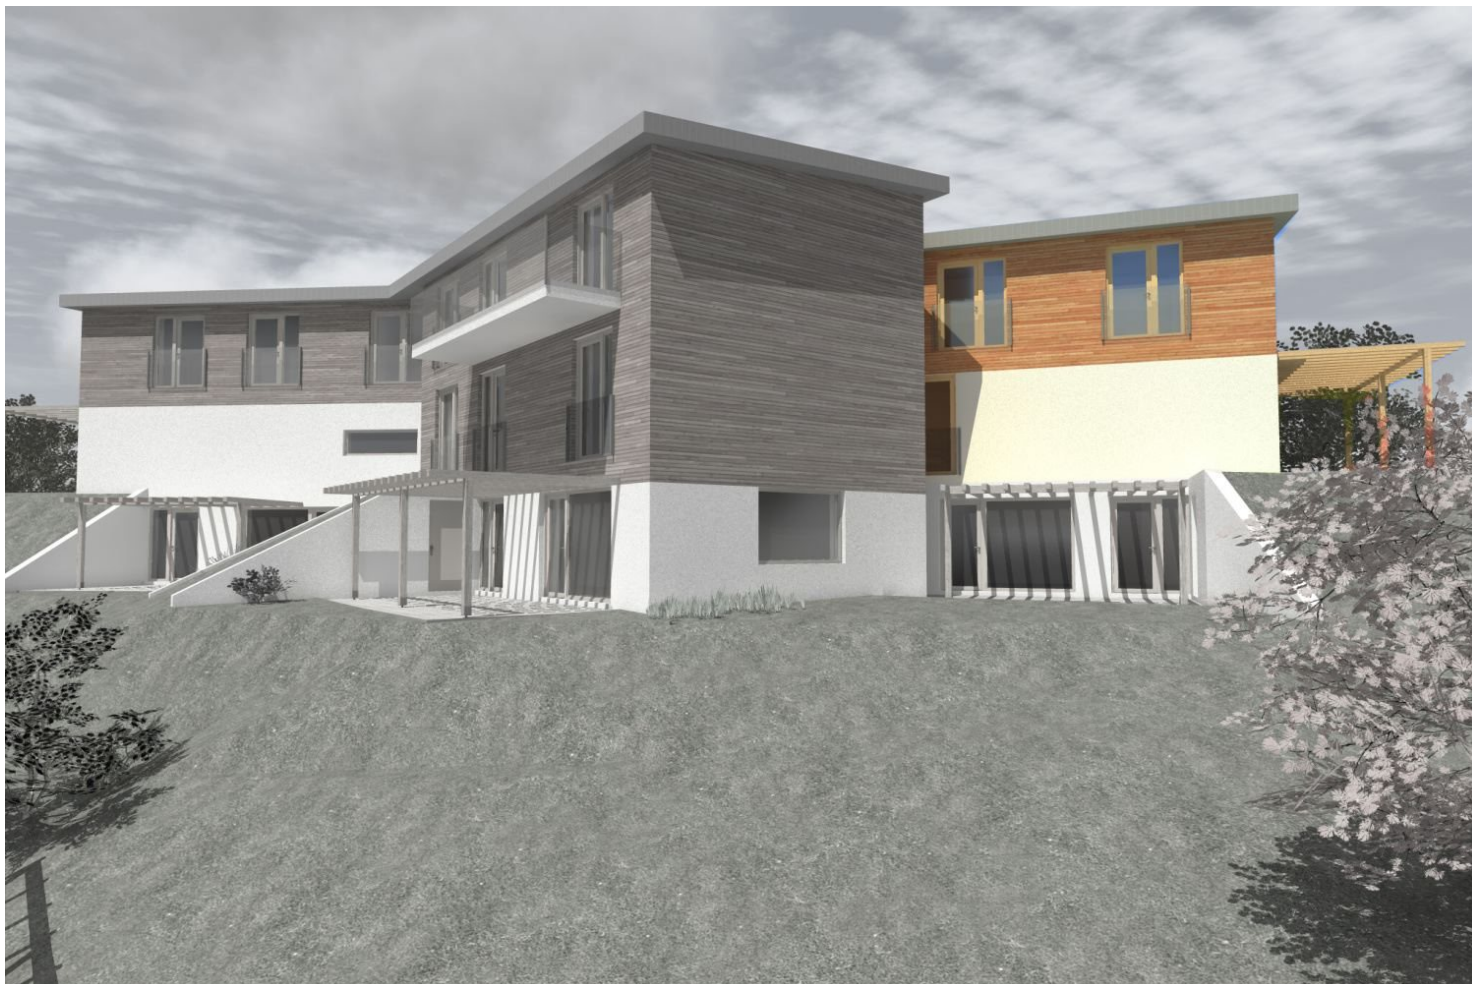

VILA SLUNCE

0 5 m

označení bytu: LEVANDULE	typ bytu: 4+KK plocha bytu: 139,1 m²
podlaží: JIŽNÍ POHLED	měřítko: 1:100 datum: 09/2010

VILA SLUNCE

označení bytu:	typ bytu:	4+KK
LEVANDULE	plocha bytu:	139,1 m ²
podlaží:	měřítko:	1:100
1.NP	datum:	09/2010