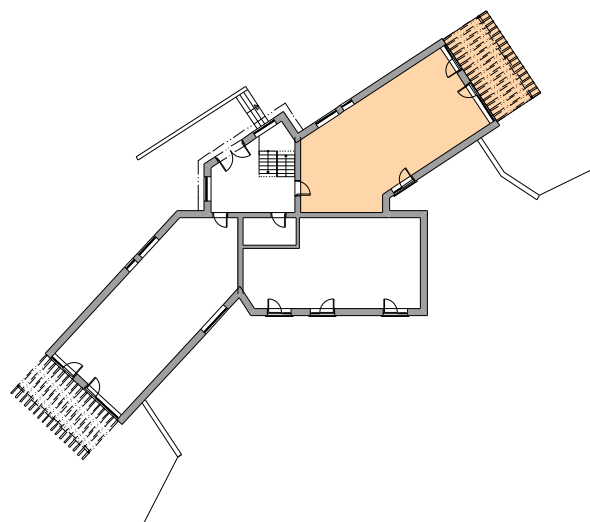

VILA SLUNCE

LEGENDA MÍSTNOSTÍ

číslo místn.	název místnosti	plocha m ²
1.01	PŘEDSÍŇ	8,19
1.02	KOMORA	2,65
1.03	KOUPELNA	3,87
1.04	OBÝVACÍ POKOJ + KK	51,16
1.05	DOMÁCÍ PRÁCE	4,03
užitná plocha podlaží		69,90
plocha terasy na terénu		22,45

označení bytu:	typ bytu: 4+KK
LEVANDULE	plocha bytu: 139,1 m²
podlaží:	měřítko: 1:100
2.NP	datum: 09/2010

VILA SLUNCE

0 5 m

označení bytu: LEVANDULE	typ bytu: 4+KK plocha bytu: 139,1 m²
podlaží: JIŽNÍ POHLED	měřítko: 1:100 datum: 09/2010

VILA SLUNCE

0 5 m

označení bytu: LEVANDULE	typ bytu: 4+KK plocha bytu: 139,1 m²
podlaží: JIŽNÍ POHLED	měřítko: 1:100 datum: 09/2010

VILA SLUNCE

označení bytu:	typ bytu:	4+KK
LEVANDULE	plocha bytu:	139,1 m ²
podlaží:	měřítko:	1:100
1.NP	datum:	09/2010