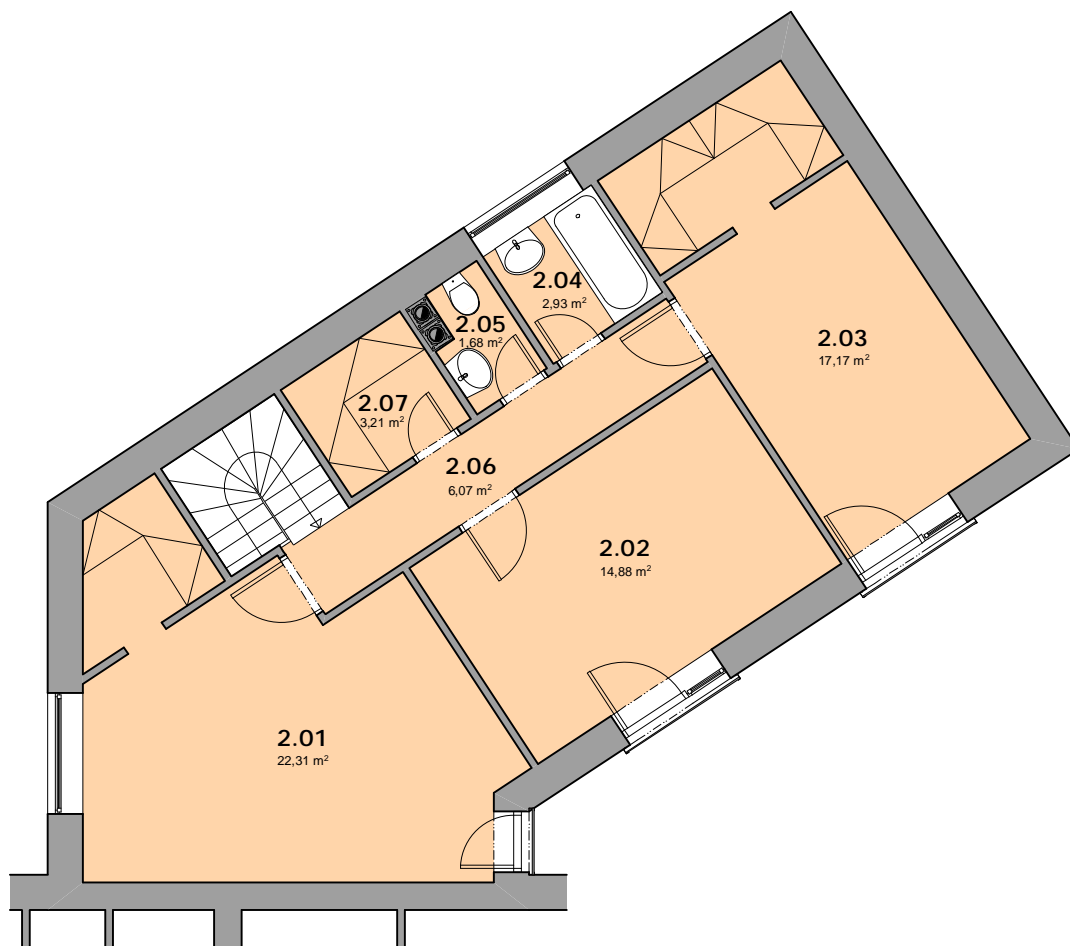

VILA SLUNCE

LEGENDA MÍSTNOSTÍ

číslo místn.	název místnosti	plocha m ²
1.01	PŘEDSÍŇ	8,19
1.02	KOMORA	2,65
1.03	KOUPELNA	3,87
1.04	OBÝVACÍ POKOJ + KK	51,16
1.05	DOMÁCÍ PRÁCE	4,03
užitná plocha podlaží		69,90
plocha terasy na terénu		22,45

označení bytu: LEVANDULE	typ bytu: 4+KK plocha bytu: 139,1 m²
podlaží: 1.NP	měřítko: 1:100 datum: 09/2010

VILA SLUNCE

0 5 m

LEGENDA MÍSTNOSTÍ

číslo místn.	název místnosti	plocha m ²
2.01	LOŽNICE	23,31
2.02	LOŽNICE	14,88
2.03	LOŽNICE	17,17
2.04	KOUPELNA	2,93
2.05	WC	1,68
2.06	CHODBA	6,07
2.07	SATNA	3,21
užitná plocha podlaží		69,21

označení bytu:	typ bytu: 4+KK
LEVANDULE	plocha bytu: 139,1 m²
podlaží:	měřítko: 1:100
2.NP	datum: 09/2010

VILA SLUNCE

0 5 m

označení bytu: LEVANDULE	typ bytu: 4+KK plocha bytu: 139,1 m²
podlaží: JIŽNÍ POHLED	měřítko: 1:100 datum: 09/2010

VILA SLUNCE

0 5 m

označení bytu: LEVANDULE	typ bytu: 4+KK plocha bytu: 139,1 m²
podlaží: JIŽNÍ POHLED	měřítko: 1:100 datum: 09/2010

VILA SLUNCE

označení bytu:	typ bytu:	4+KK
LEVANDULE	plocha bytu:	139,1 m ²
podlaží:	měřítko:	1:100
1.NP	datum:	09/2010