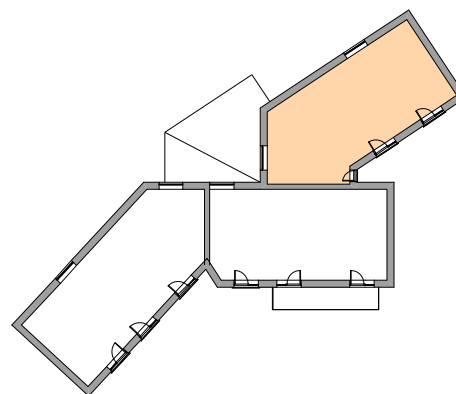

VILA SLUNCE

LEGENDA MÍSTNOSTÍ

číslo místn.	název místnosti	plocha m ²
1.01	PŘEDSÍŇ	8,19
1.02	KOMORA	2,65
1.03	KOUPELNA	3,87
1.04	OBÝVACÍ POKOJ + KK	51,16
1.05	DOMÁCÍ PRÁCE	4,03
užitná plocha podlaží		69,90
plocha terasy na terénu		22,45

označení bytu: LEVANDULE	typ bytu: 4+KK plocha bytu: 139,1 m²
podlaží: 1.NP	měřítko: 1:100 datum: 09/2010

VILA SLUNCE

0 5 m

LEGENDA MÍSTNOSTÍ

číslo místn.	název místnosti	plocha m ²
2.01	LOŽNICE	23,31
2.02	LOŽNICE	14,88
2.03	LOŽNICE	17,17
2.04	KOUPELNA	2,93
2.05	WC	1,68
2.06	CHODBA	6,07
2.07	SATNA	3,21
užitná plocha podlaží		69,21

označení bytu:	typ bytu: 4+KK
LEVANDULE	plocha bytu: 139,1 m²
podlaží:	měřítko: 1:100
2.NP	datum: 09/2010

VILA SLUNCE

0 5 m

označení bytu: LEVANDULE	typ bytu: 4+KK plocha bytu: 139,1 m²
podlaží: JIŽNÍ POHLED	měřítko: 1:100 datum: 09/2010

VILA SLUNCE

0 5 m

označení bytu: LEVANDULE	typ bytu: 4+KK plocha bytu: 139,1 m²
podlaží: JIŽNÍ POHLED	měřítko: 1:100 datum: 09/2010

VILA SLUNCE

označení bytu:	typ bytu:	4+KK
LEVANDULE	plocha bytu:	139,1 m ²
podlaží:	měřítko:	1:100
1.NP	datum:	09/2010