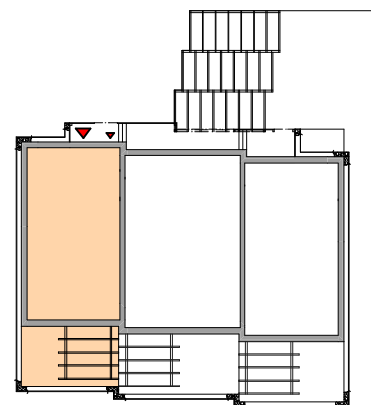

DŮM NAD RYBNÍKEM

LEGENDA MÍSTNOSTÍ

číslo místn.	název místnosti	plocha m ²
1.01	TECHNICKÁ MÍSTNOST	5,64
1.02	ZÁDVEŘÍ	6,36
1.03	SKLAD	2,88
1.04	WC	3,15
1.05	CHODBA A SCHODIŠTĚ	8,29
1.06	KUCHYŇ	7,12
1.07	OBÝVACÍ POKOJ	35,62
užitná plocha podlaží		69,06
plocha terasy na terénu		25,80

0 5 m

označení bytu:	typ bytu:	4 + KK
SEDMIKRÁSKA	plocha bytu:	132,6 m ²
podlaží:	1.NP	měřítko: 1:100
		datum: 09/2010

DŮM NAD RYBNÍKEM

0 5 m

LEGENDA MÍSTNOSTÍ

číslo místn.	název místnosti	plocha m ²
2.01	LOŽNICE	13,38
2.02	ŠATNA	4,26
2.03	KOMORA	1,85
2.04	CHODBA	6,74
2.05	KOUPELNA	5,16
2.06	ŠATNA	2,68
2.07	POKOJ	13,35
2.08	POKOJ	13,87
2.09	ŠATNA	2,24
užitná plocha podlaží		63,53

označení bytu: SEDMIKRÁSKA	typ bytu: 4 + KK
	plocha bytu: 132,6 m²
podlaží: 2.NP	měřítko: 1:100
	datum: 09/2010

DŮM NAD RYBNÍKEM

0 5 m

označení bytu:	typ bytu:
SEDMIKRÁSKA	4 + KK
	plocha bytu: 132,6 m²
SEVEROVÝCHODNÍ POHLED	měřítko: 1:100
	datum: 09/2010

DŮM NAD RYBNÍKEM

0 5 m

označení bytu:	typ bytu:
SEDMIKRÁSKA	4 + KK
	plocha bytu: 132,6 m²
SEVEROZÁPADNÍ POHLED	měřítko: 1:100
	datum: 09/2010

DŮM NAD RYBNÍKEM

0 5 m

označení bytu: SEDMIKRÁSKA	typ bytu: 4 + KK plocha bytu: 132,6 m²
JIHOZÁPADNÍ POHLED	měřítko: 1:100 datum: 09/2010