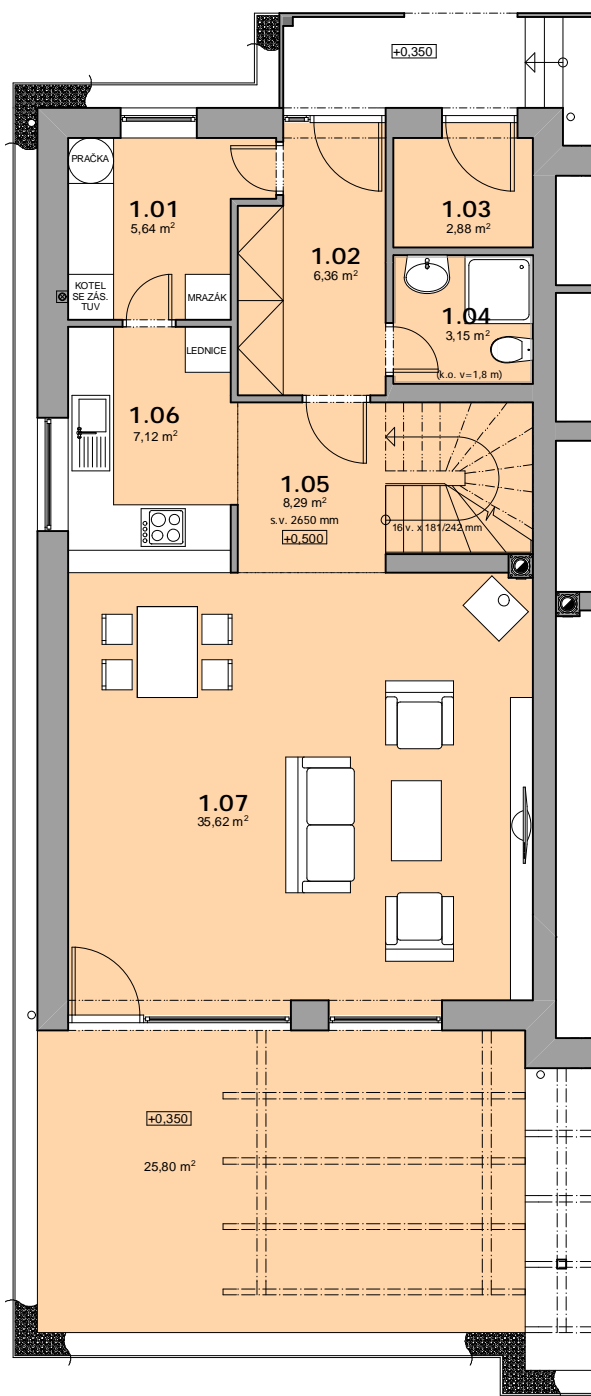

DŮM NAD RYBNÍKEM

LEGENDA MÍSTNOSTÍ

číslo místn.	název místnosti	plocha m ²
1.01	TECHNICKÁ MÍSTNOST	5,64
1.02	ZÁDVEŘÍ	6,36
1.03	SKLAD	2,88
1.04	WC	3,15
1.05	CHODBA A SCHODIŠTĚ	8,29
1.06	KUCHYŇ	7,12
1.07	OBÝVACÍ POKOJ	35,62
užitná plocha podlaží		69,06
plocha terasy na terénu		25,80

0 5 m

označení bytu:	typ bytu:	4 + KK
SEDMIKRÁSKA	plocha bytu:	132,6 m ²
podlaží:	1.NP	měřítko: 1:100
		datum: 09/2010

DŮM NAD RYBNÍKEM

0 5 m

LEGENDA MÍSTNOSTÍ

číslo místn.	název místnosti	plocha m ²
2.01	LOŽNICE	13,38
2.02	ŠATNA	4,26
2.03	KOMORA	1,85
2.04	CHODBA	6,74
2.05	KOUPELNA	5,16
2.06	ŠATNA	2,68
2.07	POKOJ	13,35
2.08	POKOJ	13,87
2.09	ŠATNA	2,24
užitná plocha podlaží		63,53

označení bytu: SEDMIKRÁSKA	typ bytu: 4 + KK
	plocha bytu: 132,6 m²
podlaží: 2.NP	měřítko: 1:100
	datum: 09/2010

DŮM NAD RYBNÍKEM

0 5 m

označení bytu:	typ bytu:
SEDMIKRÁSKA	4 + KK
	plocha bytu: 132,6 m²
SEVEROVÝCHODNÍ POHLED	měřítko: 1:100
	datum: 09/2010

DŮM NAD RYBNÍKEM

0 5 m

označení bytu:	typ bytu:
SEDMIKRÁSKA	4 + KK
	plocha bytu: 132,6 m²
SEVEROZÁPADNÍ POHLED	měřítko: 1:100
	datum: 09/2010

DŮM NAD RYBNÍKEM

0 5 m

označení bytu: SEDMIKRÁSKA	typ bytu: 4 + KK plocha bytu: 132,6 m²
JIHOZÁPADNÍ POHLED	měřítko: 1:100 datum: 09/2010