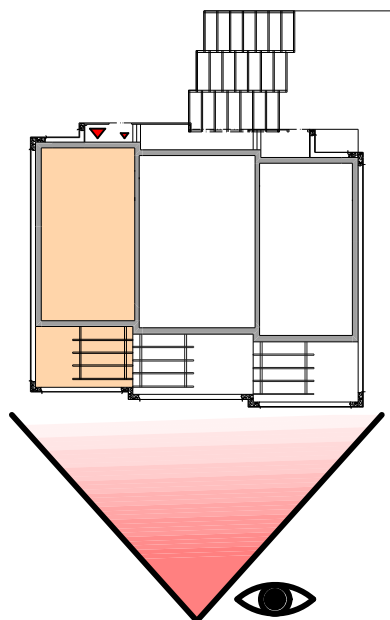

DŮM NAD RYBNÍKEM

LEGENDA MÍSTNOSTÍ

číslo místn.	název místnosti	plocha m ²
1.01	TECHNICKÁ MÍSTNOST	5,64
1.02	ZÁDVEŘÍ	6,36
1.03	SKLAD	2,88
1.04	WC	3,15
1.05	CHODBA A SCHODIŠTĚ	8,29
1.06	KUCHYŇ	7,12
1.07	OBÝVACÍ POKOJ	35,62
užitná plocha podlaží		69,06
plocha terasy na terénu		25,80

označení bytu: SEDMIKRÁSKA	typ bytu: 4 + KK
	plocha bytu: 132,6 m²
podlaží: 2.NP	měřítko: 1:100
	datum: 09/2010

DŮM NAD RYBNÍKEM

0 5 m

označení bytu:	typ bytu:
SEDMIKRÁSKA	4 + KK
	plocha bytu: 132,6 m²
SEVEROVÝCHODNÍ POHLED	měřítko: 1:100
	datum: 09/2010

DŮM NAD RYBNÍKEM

0 5 m

označení bytu:	typ bytu:
SEDMIKRÁSKA	4 + KK
	plocha bytu: 132,6 m²
SEVEROZÁPADNÍ POHLED	měřítko: 1:100
	datum: 09/2010

DŮM NAD RYBNÍKEM

0 5 m

označení bytu: SEDMIKRÁSKA	typ bytu: 4 + KK plocha bytu: 132,6 m²
JIHOZÁPADNÍ POHLED	měřítko: 1:100 datum: 09/2010

DŮM NAD RYBNÍKEM

označení bytu:	typ bytu:	4 + KK
SEDMIKRÁSKA	plocha bytu:	132,6 m ²
VI ZUALIZACE	měřítko:	1:100
	datum:	09/2010

DŮM NAD RYBNÍKEM

označení bytu:	typ bytu:
SEDMIKRÁSKA	4 + KK
	plocha bytu:
	132,6 m²
VIZUALIZACE	
měřítko:	1:100
datum:	09/2010