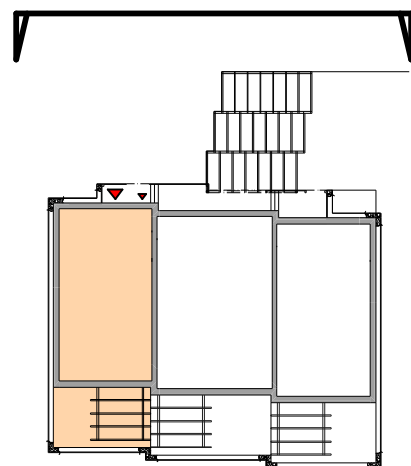

DŮM NAD RYBNÍKEM

LEGENDA MÍSTNOSTÍ

číslo místn.	název místnosti	plocha m ²
1.01	TECHNICKÁ MÍSTNOST	5,64
1.02	ZÁDVEŘÍ	6,36
1.03	SKLAD	2,88
1.04	WC	3,15
1.05	CHODBA A SCHODIŠTĚ	8,29
1.06	KUCHYŇ	7,12
1.07	OBÝVACÍ POKOJ	35,62
užitná plocha podlaží		69,06
plocha terasy na terénu		25,80

0 5 m

označení bytu:	typ bytu:	4 + KK
SEDMIKRÁSKA	plocha bytu:	132,6 m ²
podlaží:	1.NP	měřítko: 1:100
		datum: 09/2010

DŮM NAD RYBNÍKEM

0 5 m

LEGENDA MÍSTNOSTÍ

číslo místn.	název místnosti	plocha m ²
2.01	LOŽNICE	13,38
2.02	ŠATNA	4,26
2.03	KOMORA	1,85
2.04	CHODBA	6,74
2.05	KOUPELNA	5,16
2.06	ŠATNA	2,68
2.07	POKOJ	13,35
2.08	POKOJ	13,87
2.09	ŠATNA	2,24
užitná plocha podlaží		63,53

označení bytu: SEDMIKRÁSKA	typ bytu: 4 + KK
	plocha bytu: 132,6 m²
podlaží: 2.NP	měřítko: 1:100
	datum: 09/2010

DŮM NAD RYBNÍKEM

0 5 m

označení bytu:	typ bytu:
SEDMIKRÁSKA	4 + KK
	plocha bytu: 132,6 m²
SEVEROVÝCHODNÍ POHLED	měřítko: 1:100
	datum: 09/2010

DŮM NAD RYBNÍKEM

0 5 m

označení bytu:	typ bytu:
SEDMIKRÁSKA	4 + KK
	plocha bytu: 132,6 m²
SEVEROZÁPADNÍ POHLED	měřítko: 1:100
	datum: 09/2010

DŮM NAD RYBNÍKEM

0 5 m

označení bytu: SEDMIKRÁSKA	typ bytu: 4 + KK plocha bytu: 132,6 m²
JIHOZÁPADNÍ POHLED	měřítko: 1:100 datum: 09/2010