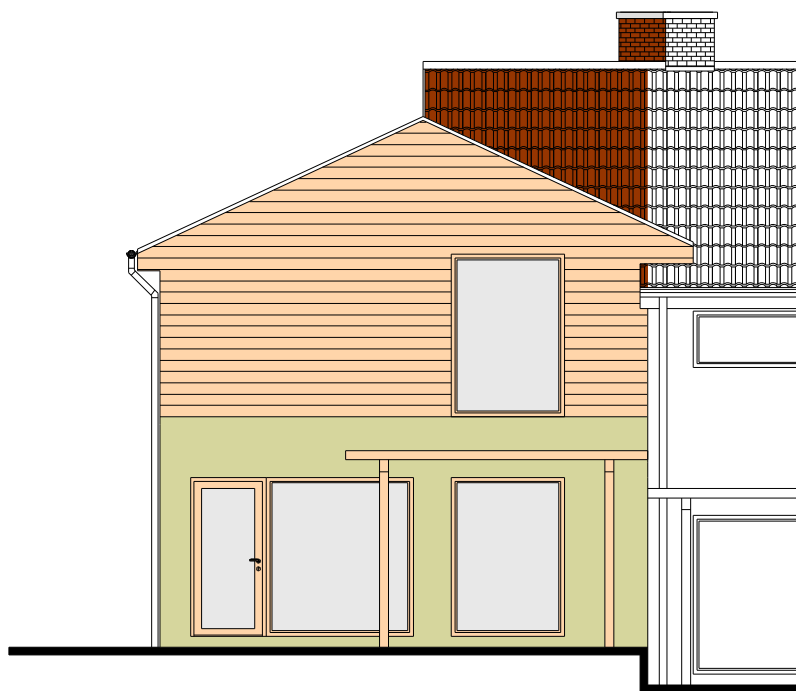

označení bytu: SEDMIKRÁSKA	typ bytu: 4 + KK
	plocha bytu: 132,6 m²
podlaží: 2.NP	měřítko: 1:100
	datum: 09/2010

DŮM NAD RYBNÍKEM

0 5 m

označení bytu:	typ bytu:
SEDMIKRÁSKA	4 + KK
	plocha bytu: 132,6 m²
SEVEROVÝCHODNÍ POHLED	měřítko: 1:100
	datum: 09/2010

DŮM NAD RYBNÍKEM

0 5 m

označení bytu:	typ bytu:
SEDMIKRÁSKA	4 + KK
	plocha bytu: 132,6 m²
SEVEROZÁPADNÍ POHLED	měřítko: 1:100
	datum: 09/2010

DŮM NAD RYBNÍKEM

0 5 m

označení bytu: SEDMIKRÁSKA	typ bytu: 4 + KK plocha bytu: 132,6 m²
JIHOZÁPADNÍ POHLED	měřítko: 1:100 datum: 09/2010