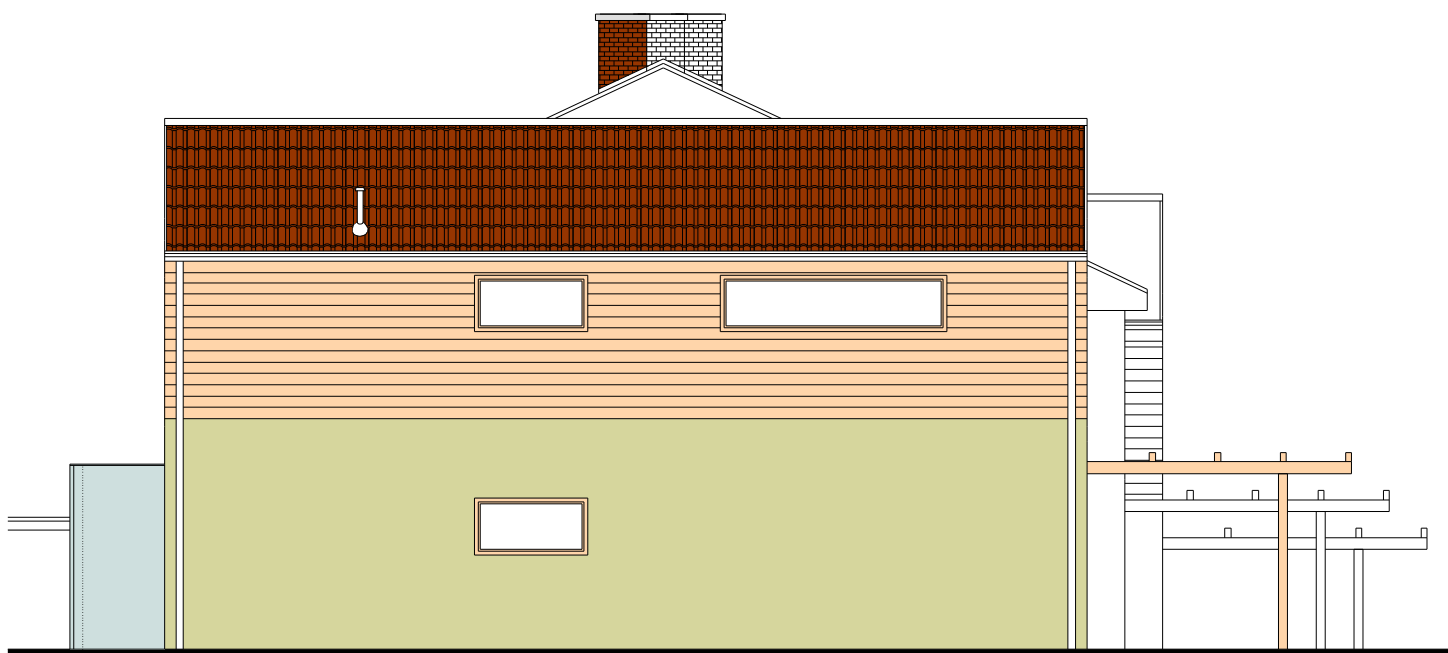

DŮM NAD RYBNÍKEM

0 5 m