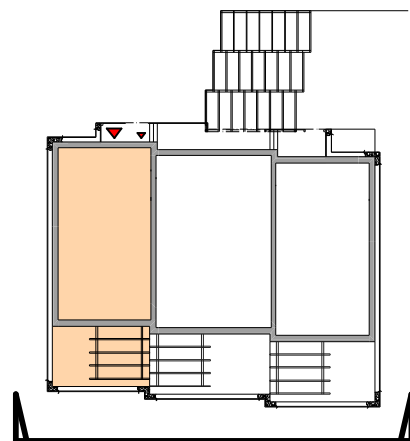

DŮM NAD RYBNÍKEM

LEGENDA MÍSTNOSTÍ

číslo místn.	název místnosti	plocha m ²
1.01	TECHNICKÁ MÍSTNOST	5,64
1.02	ZÁDVEŘÍ	6,36
1.03	SKLAD	2,88
1.04	WC	3,15
1.05	CHODBA A SCHODIŠTĚ	8,29
1.06	KUCHYŇ	7,12
1.07	OBÝVACÍ POKOJ	35,62
užitná plocha podlaží		69,06
plocha terasy na terénu		25,80

označení bytu: SEDMIKRÁSKA	typ bytu: 4 + KK
	plocha bytu: 132,6 m²
podlaží: 2.NP	měřítko: 1:100
	datum: 09/2010

DŮM NAD RYBNÍKEM

0 5 m

označení bytu:	typ bytu:
SEDMIKRÁSKA	4 + KK
	plocha bytu: 132,6 m²
SEVEROVÝCHODNÍ POHLED	měřítko: 1:100
	datum: 09/2010

DŮM NAD RYBNÍKEM

0 5 m

označení bytu:	typ bytu:
SEDMIKRÁSKA	4 + KK
	plocha bytu: 132,6 m²
SEVEROZÁPADNÍ POHLED	měřítko: 1:100
	datum: 09/2010

DŮM NAD RYBNÍKEM

0 5 m

označení bytu: SEDMIKRÁSKA	typ bytu: 4 + KK plocha bytu: 132,6 m²
JIHOZÁPADNÍ POHLED	měřítko: 1:100 datum: 09/2010

DŮM NAD RYBNÍKEM

označení bytu:	typ bytu:	4 + KK
SEDMIKRÁSKA	plocha bytu:	132,6 m ²
VI ZUALIZACE	měřítko:	1:100
	datum:	09/2010

DŮM NAD RYBNÍKEM

označení bytu:	typ bytu:
SEDMIKRÁSKA	4 + KK
	plocha bytu:
	132,6 m²
VIZUALIZACE	
měřítko:	1:100
datum:	09/2010