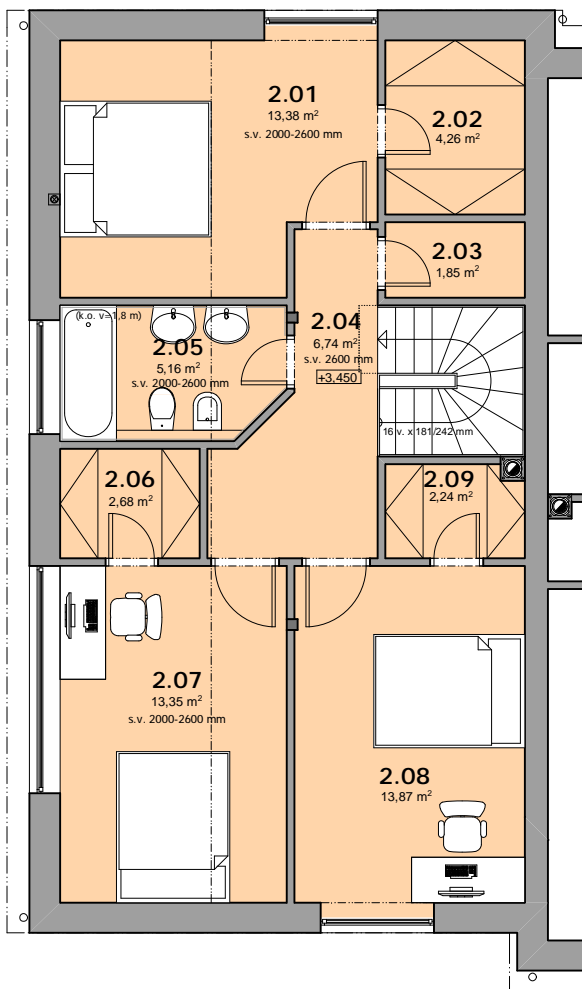

DŮM NAD RYBNÍKEM

LEGENDA MÍSTNOSTÍ

číslo místn.	název místnosti	plocha m ²
1.01	TECHNICKÁ MÍSTNOST	5,64
1.02	ZÁDVEŘÍ	6,36
1.03	SKLAD	2,88
1.04	WC	3,15
1.05	CHODBA A SCHODIŠTĚ	8,29
1.06	KUCHYŇ	7,12
1.07	OBÝVACÍ POKOJ	35,62
užitná plocha podlaží		69,06
plocha terasy na terénu		25,80

0 5 m

označení bytu:	typ bytu:	4 + KK
SEDMIKRÁSKA	plocha bytu:	132,6 m ²
podlaží:	1.NP	měřítko: 1:100
		datum: 09/2010

DŮM NAD RYBNÍKEM

0 5 m

LEGENDA MÍSTNOSTÍ

číslo místn.	název místnosti	plocha m ²
2.01	LOŽNICE	13,38
2.02	ŠATNA	4,26
2.03	KOMORA	1,85
2.04	CHODBA	6,74
2.05	KOUPELNA	5,16
2.06	ŠATNA	2,68
2.07	POKOJ	13,35
2.08	POKOJ	13,87
2.09	ŠATNA	2,24
užitná plocha podlaží		63,53

označení bytu: SEDMIKRÁSKA	typ bytu: 4 + KK
	plocha bytu: 132,6 m²
podlaží: 2.NP	měřítko: 1:100
	datum: 09/2010

DŮM NAD RYBNÍKEM

0 5 m

označení bytu:	typ bytu:
SEDMIKRÁSKA	4 + KK
	plocha bytu: 132,6 m²
SEVEROVÝCHODNÍ POHLED	měřítko: 1:100
	datum: 09/2010

DŮM NAD RYBNÍKEM

0 5 m

označení bytu:	typ bytu:
SEDMIKRÁSKA	4 + KK
	plocha bytu: 132,6 m²
SEVEROZÁPADNÍ POHLED	měřítko: 1:100
	datum: 09/2010

DŮM NAD RYBNÍKEM

0 5 m

označení bytu: SEDMIKRÁSKA	typ bytu: 4 + KK plocha bytu: 132,6 m²
JIHOZÁPADNÍ POHLED	měřítko: 1:100 datum: 09/2010