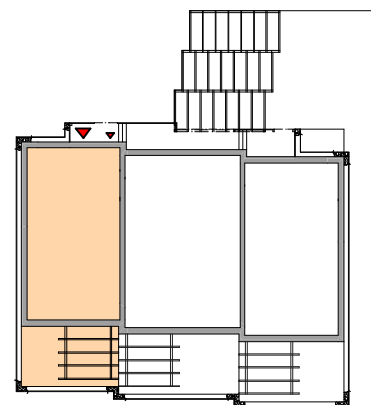

DŮM NAD RYBNÍKEM

LEGENDA MÍSTNOSTÍ

číslo místn.	název místnosti	plocha m ²
1.01	TECHNICKÁ MÍSTNOST	5,64
1.02	ZÁDVEŘÍ	6,36
1.03	SKLAD	2,88
1.04	WC	3,15
1.05	CHODBA A SCHODIŠTĚ	8,29
1.06	KUCHYŇ	7,12
1.07	OBÝVACÍ POKOJ	35,62
užitná plocha podlaží		69,06
plocha terasy na terénu		25,80

0 5 m

označení bytu:	typ bytu:	4 + KK
SEDMIKRÁSKA	plocha bytu:	132,6 m ²
podlaží:	1.NP	měřítko: 1:100
		datum: 09/2010

DŮM NAD RYBNÍKEM

0 5 m

LEGENDA MÍSTNOSTÍ

číslo místn.	název místnosti	plocha m ²
2.01	LOŽNICE	13,38
2.02	ŠATNA	4,26
2.03	KOMORA	1,85
2.04	CHODBA	6,74
2.05	KOUPELNA	5,16
2.06	ŠATNA	2,68
2.07	POKOJ	13,35
2.08	POKOJ	13,87
2.09	ŠATNA	2,24
užitná plocha podlaží		63,53

označení bytu: SEDMIKRÁSKA	typ bytu: 4 + KK
	plocha bytu: 132,6 m²
podlaží: 2.NP	měřítko: 1:100
	datum: 09/2010

DŮM NAD RYBNÍKEM

0 5 m

označení bytu:	typ bytu:
SEDMIKRÁSKA	4 + KK
	plocha bytu: 132,6 m²
SEVEROVÝCHODNÍ POHLED	měřítko: 1:100
	datum: 09/2010

DŮM NAD RYBNÍKEM

0 5 m

označení bytu:	typ bytu:
SEDMIKRÁSKA	4 + KK
	plocha bytu: 132,6 m²
SEVEROZÁPADNÍ POHLED	měřítko: 1:100
	datum: 09/2010

DŮM NAD RYBNÍKEM

0 5 m

označení bytu: SEDMIKRÁSKA	typ bytu: 4 + KK plocha bytu: 132,6 m²
JIHOZÁPADNÍ POHLED	měřítko: 1:100 datum: 09/2010