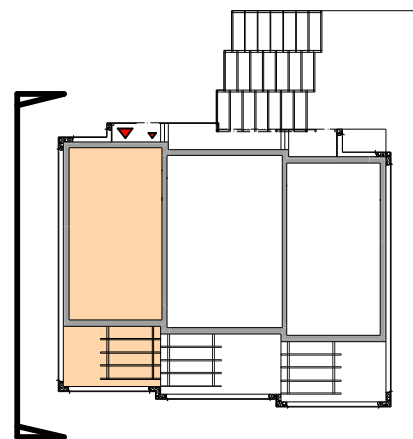

DŮM NAD RYBNÍKEM

LEGENDA MÍSTNOSTÍ

číslo místn.	název místnosti	plocha m ²
1.01	TECHNICKÁ MÍSTNOST	5,64
1.02	ZÁDVEŘÍ	6,36
1.03	SKLAD	2,88
1.04	WC	3,15
1.05	CHODBA A SCHODIŠTĚ	8,29
1.06	KUCHYŇ	7,12
1.07	OBÝVACÍ POKOJ	35,62
užitná plocha podlaží		69,06
plocha terasy na terénu		25,80

označení bytu: SEDMIKRÁSKA	typ bytu: 4 + KK
	plocha bytu: 132,6 m²
podlaží: 2.NP	měřítko: 1:100
	datum: 09/2010

DŮM NAD RYBNÍKEM

0 5 m

označení bytu:	typ bytu:
SEDMIKRÁSKA	4 + KK
	plocha bytu: 132,6 m²
SEVEROVÝCHODNÍ POHLED	měřítko: 1:100
	datum: 09/2010

DŮM NAD RYBNÍKEM

0 5 m

označení bytu:	typ bytu:
SEDMIKRÁSKA	4 + KK
	plocha bytu: 132,6 m²
SEVEROZÁPADNÍ POHLED	měřítko: 1:100
	datum: 09/2010

DŮM NAD RYBNÍKEM

0 5 m

označení bytu: SEDMIKRÁSKA	typ bytu: 4 + KK plocha bytu: 132,6 m²
JIHOZÁPADNÍ POHLED	měřítko: 1:100 datum: 09/2010

DŮM NAD RYBNÍKEM

označení bytu:	typ bytu:	4 + KK
SEDMIKRÁSKA	plocha bytu:	132,6 m ²
VI ZUALIZACE	měřítko:	1:100
	datum:	09/2010

DŮM NAD RYBNÍKEM

označení bytu:	typ bytu:
SEDMIKRÁSKA	4 + KK
	plocha bytu:
	132,6 m²
VIZUALIZACE	
měřítko:	1:100
datum:	09/2010