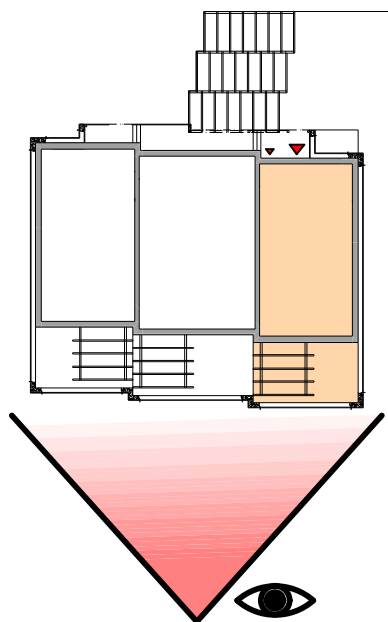

DŮM NAD RYBNÍKEM

LEGENDA MÍSTNOSTÍ

číslo místn.	název místnosti	plocha m ²
1.01	SKLAD	2,88
1.02	WC	3,17
1.03	ZADVEŘÍ	6,36
1.04	TECHNICKÁ MÍSTNOST	5,64
1.05	KUCHYŇ	7,12
1.06	CHODBA A SCHODIŠTĚ	8,29
1.07	OBÝVACÍ POKOJ	35,62
užitná plocha podlaží		69,08
plocha terasy na terénu		27,80

označení bytu:	typ bytu:	4 + KK
FIALKA	plocha bytu:	132,6 m ²
podlaží:	měřítko:	1:100
2.NP	datum:	09/2010

DŮM NAD RYBNÍKEM

0 5 m

označení bytu:	typ bytu:	4 + KK
FIALKA	plocha bytu:	132,6 m ²
SEVEROVÝCHODNÍ POHLED	měřítko:	1:100
	datum:	09/2010

DŮM NAD RYBNÍKEM

0  5 m

označení bytu: FIALKA	typ bytu: 4 + KK plocha bytu: 132,6 m²
JIHOVÝCHODNÍ POHLED	měřítko: 1:100 datum: 09/2010

DŮM NAD RYBNÍKEM

0 5 m

označení bytu:	typ bytu: 4 + KK
FIALKA	plocha bytu: 132,6 m²
JIHOZÁPADNÍ POHLED	měřítko: 1:100
	datum: 09/2010

DŮM NAD RYBNÍKEM

označení bytu:	typ bytu:	4 + KK
FIALKA	plocha bytu:	132,6 m ²
VI ZUALIZACE	měřítko:	1:100
	datum:	09/2010

DŮM NAD RYBNÍKEM

označení bytu:	typ bytu: 4 + KK
FIALKA	plocha bytu: 132,6 m²
VIZUALIZACE	měřítko: 1:100
	datum: 09/2010