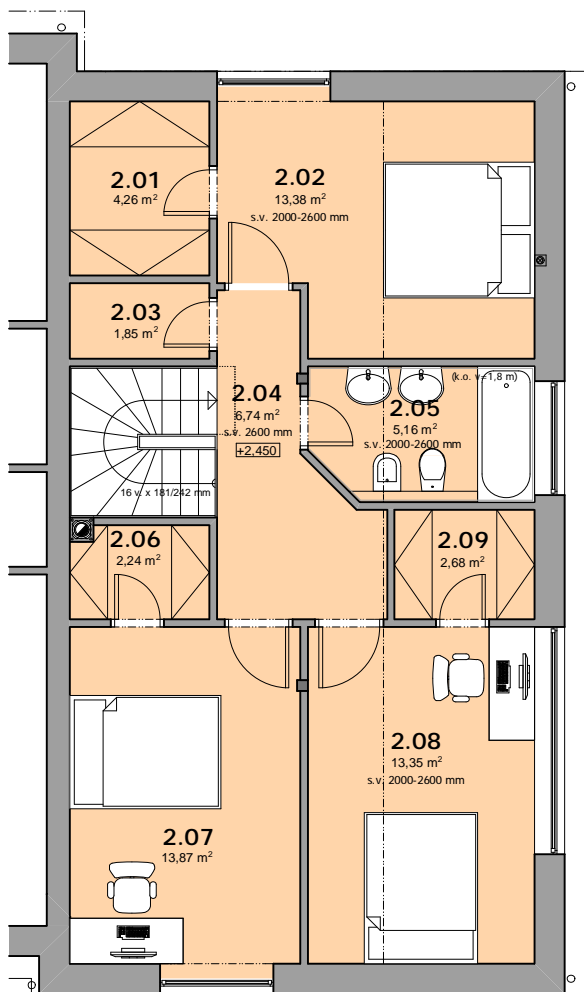

DŮM NAD RYBNÍKEM

LEGENDA MÍSTNOSTÍ

číslo místn.	název místnosti	plocha m ²
1.01	SKLAD	2,88
1.02	WC	3,17
1.03	ZADVEŘÍ	6,36
1.04	TECHNICKÁ MÍSTNOST	5,64
1.05	KUCHYŇ	7,12
1.06	CHODBA A SCHODIŠTĚ	8,29
1.07	OBÝVACÍ POKOJ	35,62
užitná plocha podlaží		69,08
plocha terasy na terénu		27,80

0 5 m

označení bytu:	typ bytu: 4 + KK
FIALKA	plocha bytu: 132,6 m²
podlaží:	měřítko: 1:100
1.NP	datum: 09/2010

DŮM NAD RYBNÍKEM

0 5 m

LEGENDA MÍSTNOSTÍ

číslo místn.	název místnosti	plocha m ²
2.01	ŠATNA	4,26
2.02	LOŽNICE	13,38
2.03	KOMORA	1,85
2.04	CHODBA	6,74
2.05	KOUPELNA	5,16
2.06	ŠATNA	2,23
2.07	POKOJ	13,87
2.08	POKOJ	13,35
2.09	ŠATNA	2,68
užitná plocha podlaží		63,52

označení bytu:	typ bytu:	4 + KK
FIALKA	plocha bytu:	132,6 m ²
podlaží:	měřítko:	1:100
2.NP	datum:	09/2010

DŮM NAD RYBNÍKEM

0 5 m

označení bytu:	typ bytu:	4 + KK
FIALKA	plocha bytu:	132,6 m ²
SEVEROVÝCHODNÍ POHLED	měřítko:	1:100
	datum:	09/2010

DŮM NAD RYBNÍKEM

0  5 m

označení bytu: FIALKA	typ bytu: 4 + KK plocha bytu: 132,6 m²
JIHOVÝCHODNÍ POHLED	měřítko: 1:100 datum: 09/2010

DŮM NAD RYBNÍKEM

0 5 m

označení bytu:	typ bytu: 4 + KK
FIALKA	plocha bytu: 132,6 m²
JIHOZÁPADNÍ POHLED	měřítko: 1:100
	datum: 09/2010