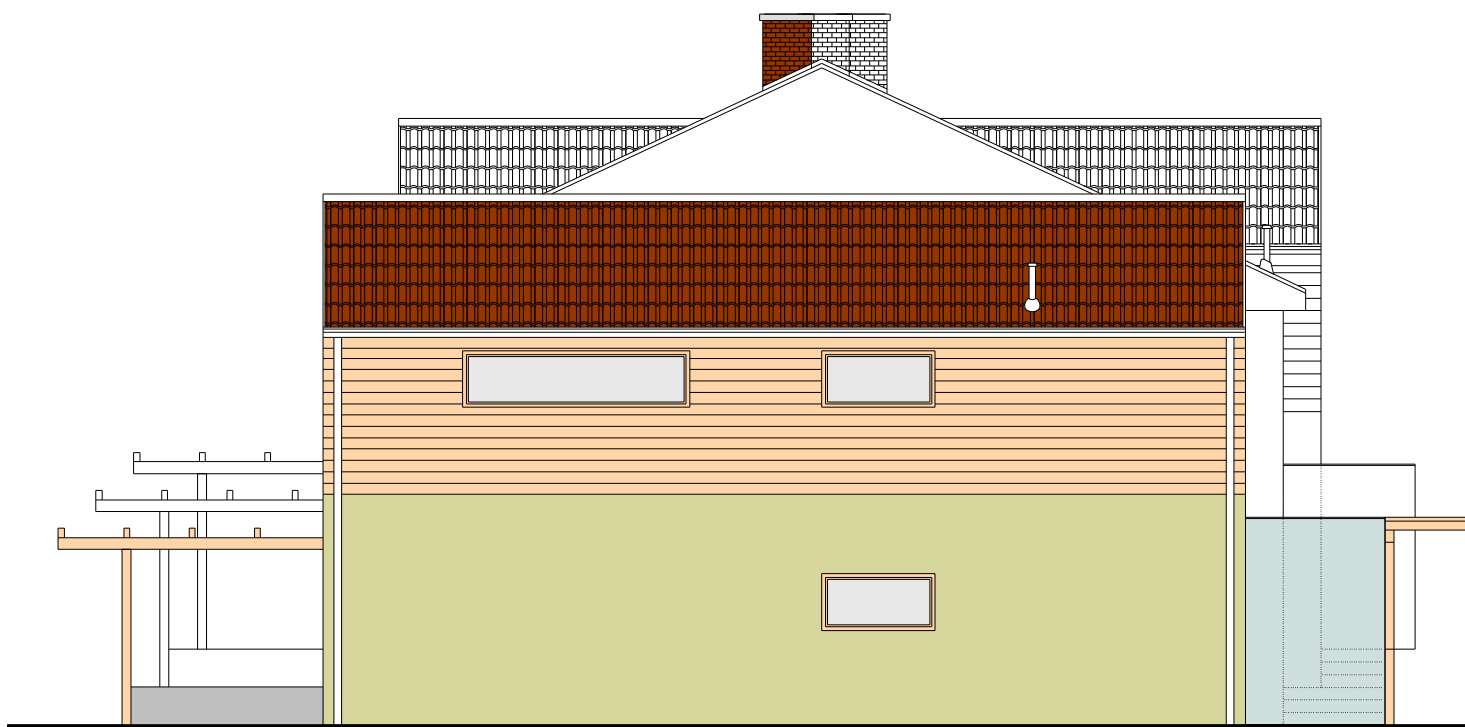

označení bytu:	typ bytu:	4 + KK
FIALKA	plocha bytu:	132,6 m ²
podlaží:	měřítko:	1:100
2.NP	datum:	09/2010

DŮM NAD RYBNÍKEM

0 5 m

označení bytu:	typ bytu:	4 + KK
FIALKA	plocha bytu:	132,6 m ²
SEVEROVÝCHODNÍ POHLED	měřítko:	1:100
	datum:	09/2010

DŮM NAD RYBNÍKEM

0  5 m

označení bytu: FIALKA	typ bytu: 4 + KK plocha bytu: 132,6 m²
JIHOVÝCHODNÍ POHLED	měřítko: 1:100 datum: 09/2010

DŮM NAD RYBNÍKEM

0 5 m

označení bytu:	typ bytu: 4 + KK
FIALKA	plocha bytu: 132,6 m²
JIHOZÁPADNÍ POHLED	měřítko: 1:100
	datum: 09/2010