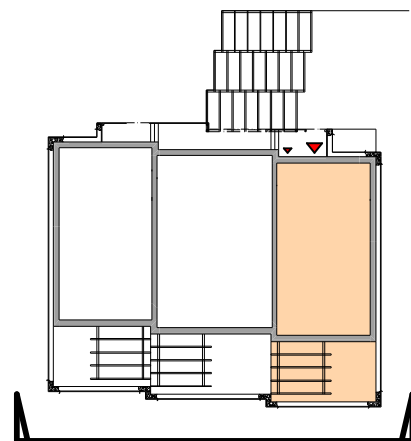

označení bytu:	typ bytu:	4 + KK
FIALKA	plocha bytu:	132,6 m ²
podlaží:	měřítko:	1:100
2.NP	datum:	09/2010

DŮM NAD RYBNÍKEM

0 5 m

označení bytu:	typ bytu:	4 + KK
FIALKA	plocha bytu:	132,6 m ²
SEVEROVÝCHODNÍ POHLED	měřítko:	1:100
	datum:	09/2010

DŮM NAD RYBNÍKEM

0  5 m

označení bytu: FIALKA	typ bytu: 4 + KK plocha bytu: 132,6 m²
JIHOVÝCHODNÍ POHLED	měřítko: 1:100 datum: 09/2010

DŮM NAD RYBNÍKEM

0 5 m

označení bytu:	typ bytu: 4 + KK
FIALKA	plocha bytu: 132,6 m²
JIHOZÁPADNÍ POHLED	měřítko: 1:100
	datum: 09/2010

DŮM NAD RYBNÍKEM

označení bytu:	typ bytu:	4 + KK
FIALKA	plocha bytu:	132,6 m ²
VI ZUALIZACE	měřítko:	1:100
	datum:	09/2010

DŮM NAD RYBNÍKEM

označení bytu:	typ bytu: 4 + KK
FIALKA	plocha bytu: 132,6 m²
VIZUALIZACE	měřítko: 1:100
	datum: 09/2010

DŮM NAD RYBNÍKEM

označení bytu:	typ bytu: 4+KK
FIALKA	plocha bytu: 132,6 m²
VIZUALIZACE	měřítko: 1:100
	datum: 09/2010