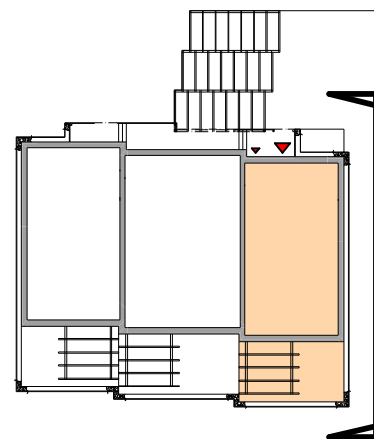

DŮM NAD RYBNÍKEM

LEGENDA MÍSTNOSTÍ

číslo místn.	název místnosti	plocha m ²
1.01	SKLAD	2,88
1.02	WC	3,17
1.03	ZADVEŘÍ	6,36
1.04	TECHNICKÁ MÍSTNOST	5,64
1.05	KUCHYŇ	7,12
1.06	CHODBA A SCHODIŠTĚ	8,29
1.07	OBÝVACÍ POKOJ	35,62
užitná plocha podlaží		69,08
plocha terasy na terénu		27,80

označení bytu:	typ bytu:	4 + KK
FIALKA	plocha bytu:	132,6 m ²
podlaží:	měřítko:	1:100
2.NP	datum:	09/2010

DŮM NAD RYBNÍKEM

0 5 m

označení bytu:	typ bytu:	4 + KK
FIALKA	plocha bytu:	132,6 m ²
SEVEROVÝCHODNÍ POHLED	měřítko:	1:100
	datum:	09/2010

DŮM NAD RYBNÍKEM

0  5 m

označení bytu: FIALKA	typ bytu: 4 + KK plocha bytu: 132,6 m²
JIHOVÝCHODNÍ POHLED	měřítko: 1:100 datum: 09/2010

DŮM NAD RYBNÍKEM

0 5 m

označení bytu:	typ bytu: 4 + KK
FIALKA	plocha bytu: 132,6 m²
JIHOZÁPADNÍ POHLED	měřítko: 1:100
	datum: 09/2010

DŮM NAD RYBNÍKEM

označení bytu:	typ bytu:	4 + KK
FIALKA	plocha bytu:	132,6 m ²
VI ZUALIZACE	měřítko:	1:100
	datum:	09/2010

DŮM NAD RYBNÍKEM

označení bytu:	typ bytu: 4 + KK
FIALKA	plocha bytu: 132,6 m²
VIZUALIZACE	měřítko: 1:100
	datum: 09/2010