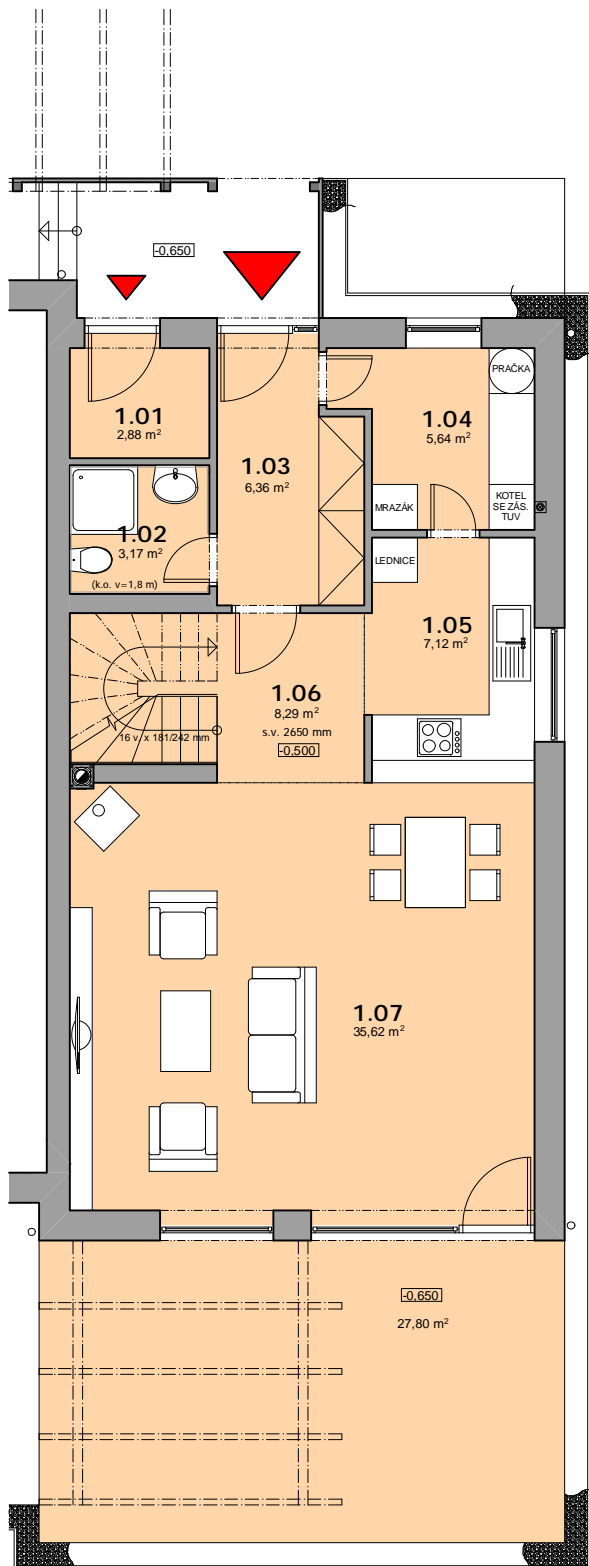

DŮM NAD RYBNÍKEM

LEGENDA MÍSTNOSTÍ

číslo místn.	název místnosti	plocha m ²
1.01	SKLAD	2,88
1.02	WC	3,17
1.03	ZADVEŘÍ	6,36
1.04	TECHNICKÁ MÍSTNOST	5,64
1.05	KUCHYŇ	7,12
1.06	CHODBA A SCHODIŠTĚ	8,29
1.07	OBÝVACÍ POKOJ	35,62
užitná plocha podlaží		69,08
plocha terasy na terénu		27,80

0 5 m

označení bytu:	typ bytu: 4 + KK
FIALKA	plocha bytu: 132,6 m²
podlaží:	měřítko: 1:100
1.NP	datum: 09/2010

DŮM NAD RYBNÍKEM

0 5 m

LEGENDA MÍSTNOSTÍ

číslo místn.	název místnosti	plocha m ²
2.01	ŠATNA	4,26
2.02	LOŽNICE	13,38
2.03	KOMORA	1,85
2.04	CHODBA	6,74
2.05	KOUPELNA	5,16
2.06	ŠATNA	2,23
2.07	POKOJ	13,87
2.08	POKOJ	13,35
2.09	ŠATNA	2,68
užitná plocha podlaží		63,52

označení bytu:	typ bytu:	4 + KK
FIALKA	plocha bytu:	132,6 m ²
podlaží:	měřítko:	1:100
2.NP	datum:	09/2010

DŮM NAD RYBNÍKEM

0 5 m

označení bytu:	typ bytu:	4 + KK
FIALKA	plocha bytu:	132,6 m ²
SEVEROVÝCHODNÍ POHLED	měřítko:	1:100
	datum:	09/2010

DŮM NAD RYBNÍKEM

0  5 m

označení bytu: FIALKA	typ bytu: 4 + KK plocha bytu: 132,6 m²
JIHOVÝCHODNÍ POHLED	měřítko: 1:100 datum: 09/2010

DŮM NAD RYBNÍKEM

0 5 m

označení bytu:	typ bytu: 4 + KK
FIALKA	plocha bytu: 132,6 m²
JIHOZÁPADNÍ POHLED	měřítko: 1:100
	datum: 09/2010