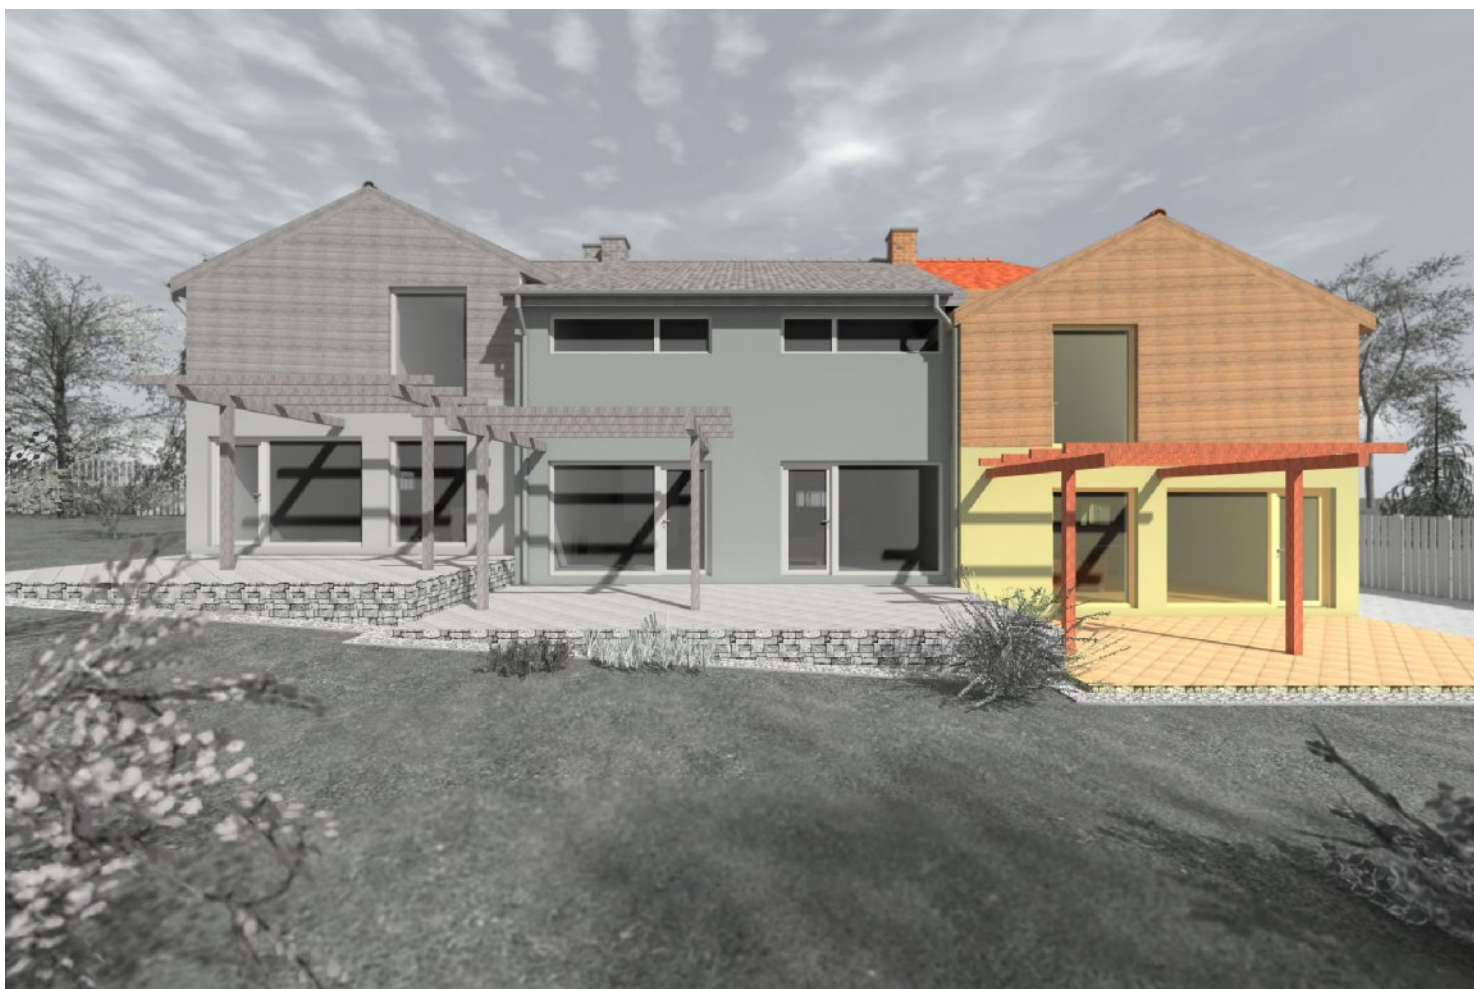

DŮM NAD RYBNÍKEM

0  5 m

označení bytu: FIALKA	typ bytu: 4 + KK plocha bytu: 132,6 m²
JIHOVÝCHODNÍ POHLED	měřítko: 1:100 datum: 09/2010

DŮM NAD RYBNÍKEM

0 5 m

označení bytu:	typ bytu: 4 + KK
FIALKA	plocha bytu: 132,6 m²
JIHOZÁPADNÍ POHLED	měřítko: 1:100
	datum: 09/2010

DŮM NAD RYBNÍKEM

označení bytu:	typ bytu:	4 + KK
FIALKA	plocha bytu:	132,6 m ²
VI ZUALIZACE	měřítko:	1:100
	datum:	09/2010

DŮM NAD RYBNÍKEM

označení bytu:	typ bytu: 4 + KK
FIALKA	plocha bytu: 132,6 m²
VIZUALIZACE	měřítko: 1:100
	datum: 09/2010

DŮM NAD RYBNÍKEM

označení bytu:	typ bytu: 4+KK
FIALKA	plocha bytu: 132,6 m²
VIZUALIZACE	měřítko: 1:100
	datum: 09/2010