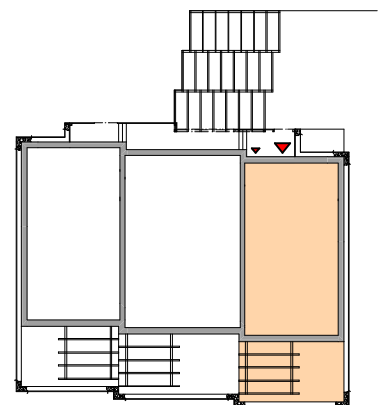

DŮM NAD RYBNÍKEM

LEGENDA MÍSTNOSTÍ

číslo místn.	název místnosti	plocha m ²
1.01	SKLAD	2,88
1.02	WC	3,17
1.03	ZADVEŘÍ	6,36
1.04	TECHNICKÁ MÍSTNOST	5,64
1.05	KUCHYŇ	7,12
1.06	CHODBA A SCHODIŠTĚ	8,29
1.07	OBÝVACÍ POKOJ	35,62
užitná plocha podlaží		69,08
plocha terasy na terénu		27,80

0 5 m

označení bytu:	typ bytu: 4 + KK
FIALKA	plocha bytu: 132,6 m²
podlaží:	měřítko: 1:100
1.NP	datum: 09/2010

DŮM NAD RYBNÍKEM

0 5 m

LEGENDA MÍSTNOSTÍ

číslo místn.	název místnosti	plocha m ²
2.01	ŠATNA	4,26
2.02	LOŽNICE	13,38
2.03	KOMORA	1,85
2.04	CHODBA	6,74
2.05	KOUPELNA	5,16
2.06	ŠATNA	2,23
2.07	POKOJ	13,87
2.08	POKOJ	13,35
2.09	ŠATNA	2,68
užitná plocha podlaží		63,52

označení bytu:	typ bytu:	4 + KK
FIALKA	plocha bytu:	132,6 m ²
podlaží:	měřítko:	1:100
2.NP	datum:	09/2010

DŮM NAD RYBNÍKEM

0 5 m

označení bytu:	typ bytu:	4 + KK
FIALKA	plocha bytu:	132,6 m ²
SEVEROVÝCHODNÍ POHLED	měřítko:	1:100
	datum:	09/2010

DŮM NAD RYBNÍKEM

0  5 m

označení bytu: FIALKA	typ bytu: 4 + KK plocha bytu: 132,6 m²
JIHOVÝCHODNÍ POHLED	měřítko: 1:100 datum: 09/2010

DŮM NAD RYBNÍKEM

0 5 m

označení bytu:	typ bytu: 4 + KK
FIALKA	plocha bytu: 132,6 m²
JIHOZÁPADNÍ POHLED	měřítko: 1:100
	datum: 09/2010