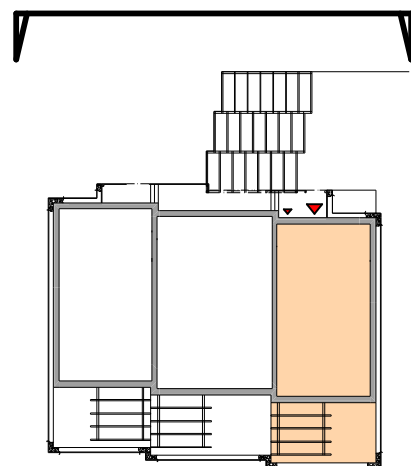

DŮM NAD RYBNÍKEM

LEGENDA MÍSTNOSTÍ

číslo místn.	název místnosti	plocha m ²
1.01	SKLAD	2,88
1.02	WC	3,17
1.03	ZADVEŘÍ	6,36
1.04	TECHNICKÁ MÍSTNOST	5,64
1.05	KUCHYŇ	7,12
1.06	CHODBA A SCHODIŠTĚ	8,29
1.07	OBÝVACÍ POKOJ	35,62
užitná plocha podlaží		69,08
plocha terasy na terénu		27,80

0 5 m

označení bytu:	typ bytu: 4 + KK
FIALKA	plocha bytu: 132,6 m²
podlaží:	měřítko: 1:100
1.NP	datum: 09/2010

DŮM NAD RYBNÍKEM

0 5 m

LEGENDA MÍSTNOSTÍ

číslo místn.	název místnosti	plocha m ²
2.01	ŠATNA	4,26
2.02	LOŽNICE	13,38
2.03	KOMORA	1,85
2.04	CHODBA	6,74
2.05	KOUPELNA	5,16
2.06	ŠATNA	2,23
2.07	POKOJ	13,87
2.08	POKOJ	13,35
2.09	ŠATNA	2,68
užitná plocha podlaží		63,52

označení bytu:	typ bytu:	4 + KK
FIALKA	plocha bytu:	132,6 m ²
podlaží:	měřítko:	1:100
2.NP	datum:	09/2010

DŮM NAD RYBNÍKEM

0 5 m

označení bytu:	typ bytu:	4 + KK
FIALKA	plocha bytu:	132,6 m ²
SEVEROVÝCHODNÍ POHLED	měřítko:	1:100
	datum:	09/2010

DŮM NAD RYBNÍKEM

0  5 m

označení bytu: FIALKA	typ bytu: 4 + KK plocha bytu: 132,6 m²
JIHOVÝCHODNÍ POHLED	měřítko: 1:100 datum: 09/2010

DŮM NAD RYBNÍKEM

0 5 m

označení bytu:	typ bytu: 4 + KK
FIALKA	plocha bytu: 132,6 m²
JIHOZÁPADNÍ POHLED	měřítko: 1:100
	datum: 09/2010