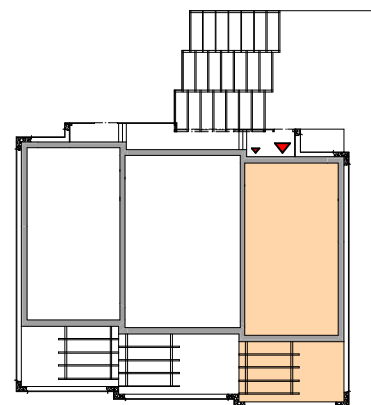

DŮM NAD RYBNÍKEM

LEGENDA MÍSTNOSTÍ

číslo místn.	název místnosti	plocha m ²
1.01	SKLAD	2,88
1.02	WC	3,17
1.03	ZADVEŘÍ	6,36
1.04	TECHNICKÁ MÍSTNOST	5,64
1.05	KUCHYŇ	7,12
1.06	CHODBA A SCHODIŠTĚ	8,29
1.07	OBÝVACÍ POKOJ	35,62
užitná plocha podlaží		69,08
plocha terasy na terénu		27,80

0 5 m

označení bytu:	typ bytu: 4 + KK
FIALKA	plocha bytu: 132,6 m²
podlaží:	měřítko: 1:100
1.NP	datum: 09/2010

DŮM NAD RYBNÍKEM

0 5 m

LEGENDA MÍSTNOSTÍ

číslo místn.	název místnosti	plocha m ²
2.01	ŠATNA	4,26
2.02	LOŽNICE	13,38
2.03	KOMORA	1,85
2.04	CHODBA	6,74
2.05	KOUPELNA	5,16
2.06	ŠATNA	2,23
2.07	POKOJ	13,87
2.08	POKOJ	13,35
2.09	ŠATNA	2,68
užitná plocha podlaží		63,52

označení bytu:	typ bytu:	4 + KK
FIALKA	plocha bytu:	132,6 m ²
podlaží:	měřítko:	1:100
2.NP	datum:	09/2010

DŮM NAD RYBNÍKEM

0 5 m

označení bytu:	typ bytu:	4 + KK
FIALKA	plocha bytu:	132,6 m ²
SEVEROVÝCHODNÍ POHLED	měřítko:	1:100
	datum:	09/2010

DŮM NAD RYBNÍKEM

0  5 m

označení bytu: FIALKA	typ bytu: 4 + KK plocha bytu: 132,6 m²
JIHOVÝCHODNÍ POHLED	měřítko: 1:100 datum: 09/2010

DŮM NAD RYBNÍKEM

0 5 m

označení bytu:	typ bytu: 4 + KK
FIALKA	plocha bytu: 132,6 m²
JIHOZÁPADNÍ POHLED	měřítko: 1:100
	datum: 09/2010