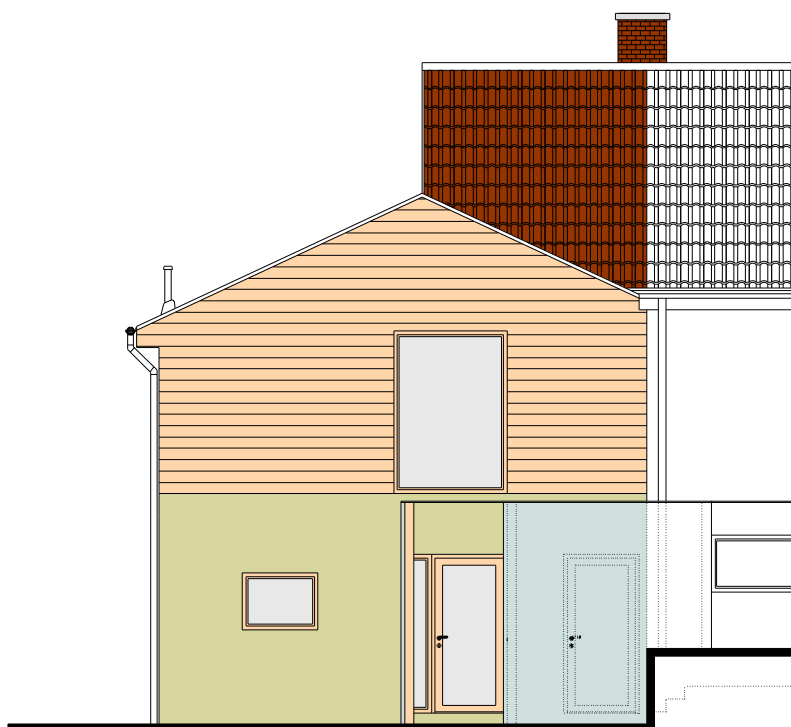

0 5 m

označení bytu:	typ bytu: 4 + KK
FIALKA	plocha bytu: 132,6 m²
podlaží:	měřítko: 1:100
1.NP	datum: 09/2010

DŮM NAD RYBNÍKEM

0 5 m

LEGENDA MÍSTNOSTÍ

číslo místn.	název místnosti	plocha m ²
2.01	ŠATNA	4,26
2.02	LOŽNICE	13,38
2.03	KOMORA	1,85
2.04	CHODBA	6,74
2.05	KOUPELNA	5,16
2.06	ŠATNA	2,23
2.07	POKOJ	13,87
2.08	POKOJ	13,35
2.09	ŠATNA	2,68
užitná plocha podlaží		63,52

označení bytu:	typ bytu:	4 + KK
FIALKA	plocha bytu:	132,6 m ²
podlaží:	měřítko:	1:100
2.NP	datum:	09/2010

DŮM NAD RYBNÍKEM

0 5 m

označení bytu:	typ bytu:	4 + KK
FIALKA	plocha bytu:	132,6 m ²
SEVEROVÝCHODNÍ POHLED	měřítko:	1:100
	datum:	09/2010

DŮM NAD RYBNÍKEM

0  5 m

označení bytu: FIALKA	typ bytu: 4 + KK plocha bytu: 132,6 m²
JIHOVÝCHODNÍ POHLED	měřítko: 1:100 datum: 09/2010

DŮM NAD RYBNÍKEM

0 5 m

označení bytu:	typ bytu: 4 + KK
FIALKA	plocha bytu: 132,6 m²
JIHOZÁPADNÍ POHLED	měřítko: 1:100
	datum: 09/2010

DŮM NAD RYBNÍKEM

označení bytu:	typ bytu: 4+KK
FIALKA	plocha bytu: 132,6 m²
VIZUALIZACE	měřítko: 1:100
	datum: 09/2010